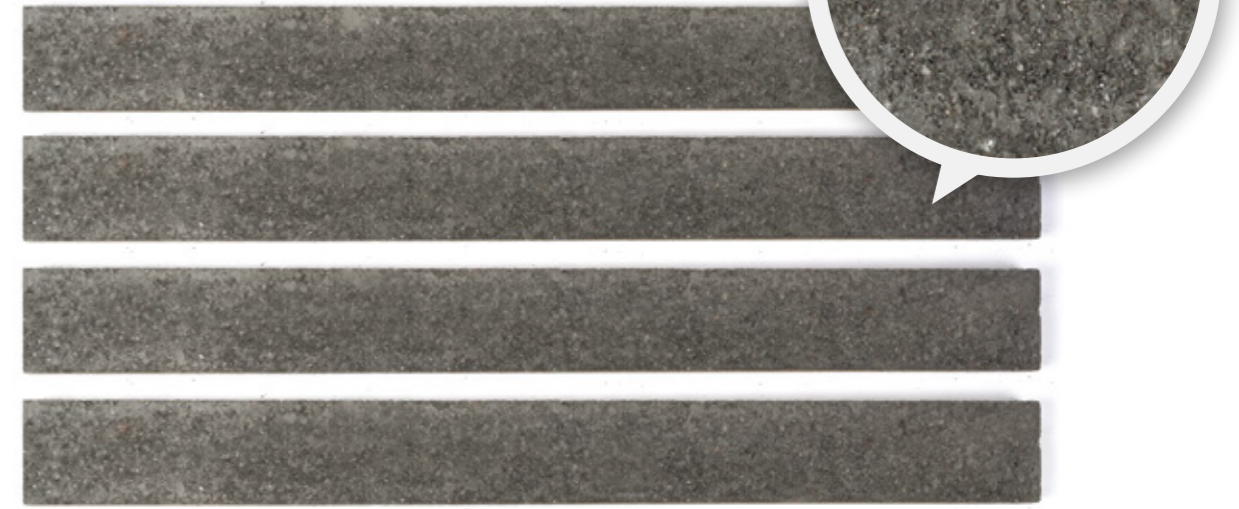

MONO TILE UK500

모노 타일 UK500