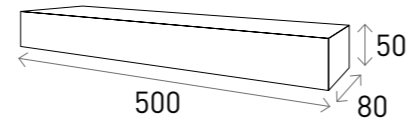

MONO TILE & BRICK SPECIFICATION & COLOR

모노 타일 / 벽돌 사양 & 색상

MONO BRICK UKC500

모노 벽돌 UKC500