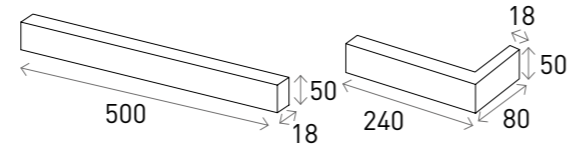

## MONO TILE JC500

모노 타일 JC500

- 제품규격 500 x 50 x 18 mm
- 코너타일 240 x 80 x 50 x 18 mm
- 시공량 28 장 / m<sup>2</sup>
- 줄기준 18 mm 기준
- 제품포장 48 Box / Pallet
- 제품무게 30 Kg / Box