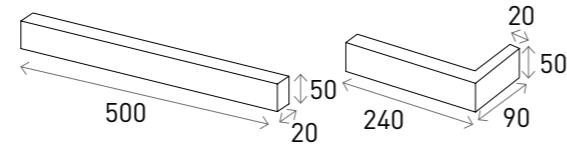

## MONO TILE UK500

모노 타일 UK500

- 제품규격 500 x 50 x 20 mm
- 코너타일 240 x 90 x 50 x 20 mm
- 시공량 30 장 / m<sup>2</sup>
- 줄눈기준 15 mm 기준
- 제품포장 48 Box / Pallet
- 제품무게 30 Kg / Box