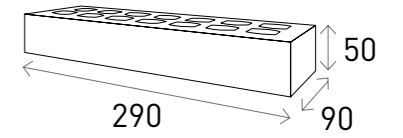

말페샤 타일 / 벽돌 사양 & 색상

STANDARD BRICK 230

스탠다드 브릭 230

제품규격 230 x 76 x 70 mm
 시 공 량 47 장 / m²
 줄눈기준 12 mm 기준
 제품포장 576, 624 장 / Pallet
 제품무게 1,200 Kg / Pallet

STANDARD BRICK 230

스탠다드 브릭 230

CREAM WHITE 크림 화이트

STANDARD BRICK 230

MALPESA TILE & BRICK SPECIFICATION & COLOR

말페샤 타일 / 벽돌 사양 & 색상

LONG BRICK 290

롱 브릭 290

제품규격 290 x 50 x 90 mm

시공량 53 장 / m²

줄눈기준 12 mm 기준

제품포장 540 장 / Pallet