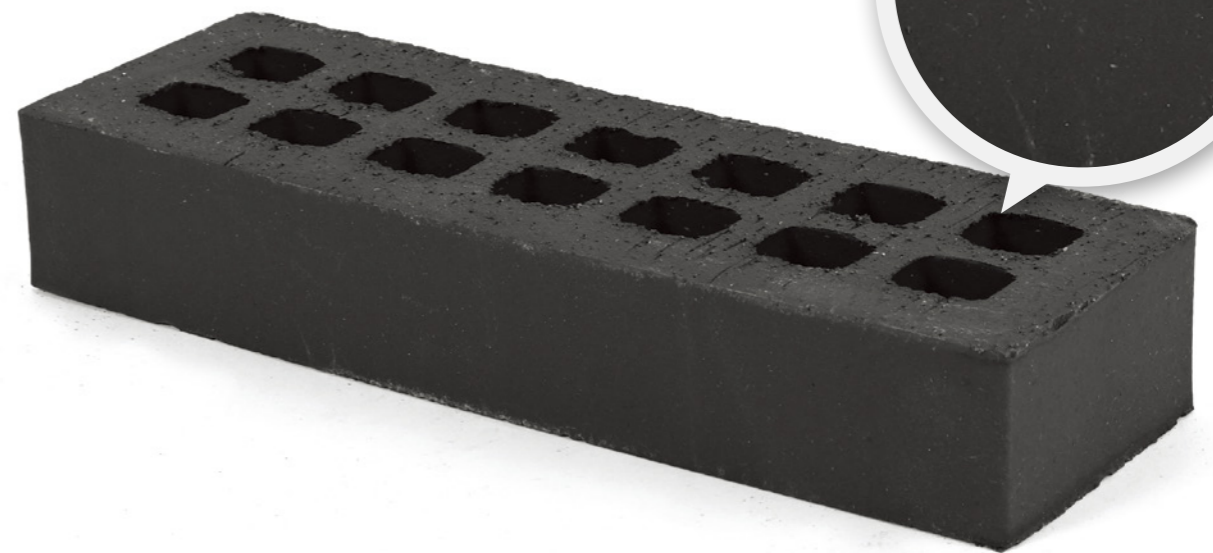

롱 브릭 290

CHOCO BROWN 초코 브라운

LONG BRICK 290

롱 브릭 290

CHROME GREY 크롬 그레이

LONG BRICK 290

롱 브릭 290

※ 출시 예정

DARK GREY 다크 그레이

LONG BRICK 290

롱 브릭 290

ONYX BLACK 오닉스 블랙

MALPESA TILE & BRICK

SPECIFICATION & COLOR

말페샤 타일 / 벽돌 사양 & 색상

EURO BRICK 240