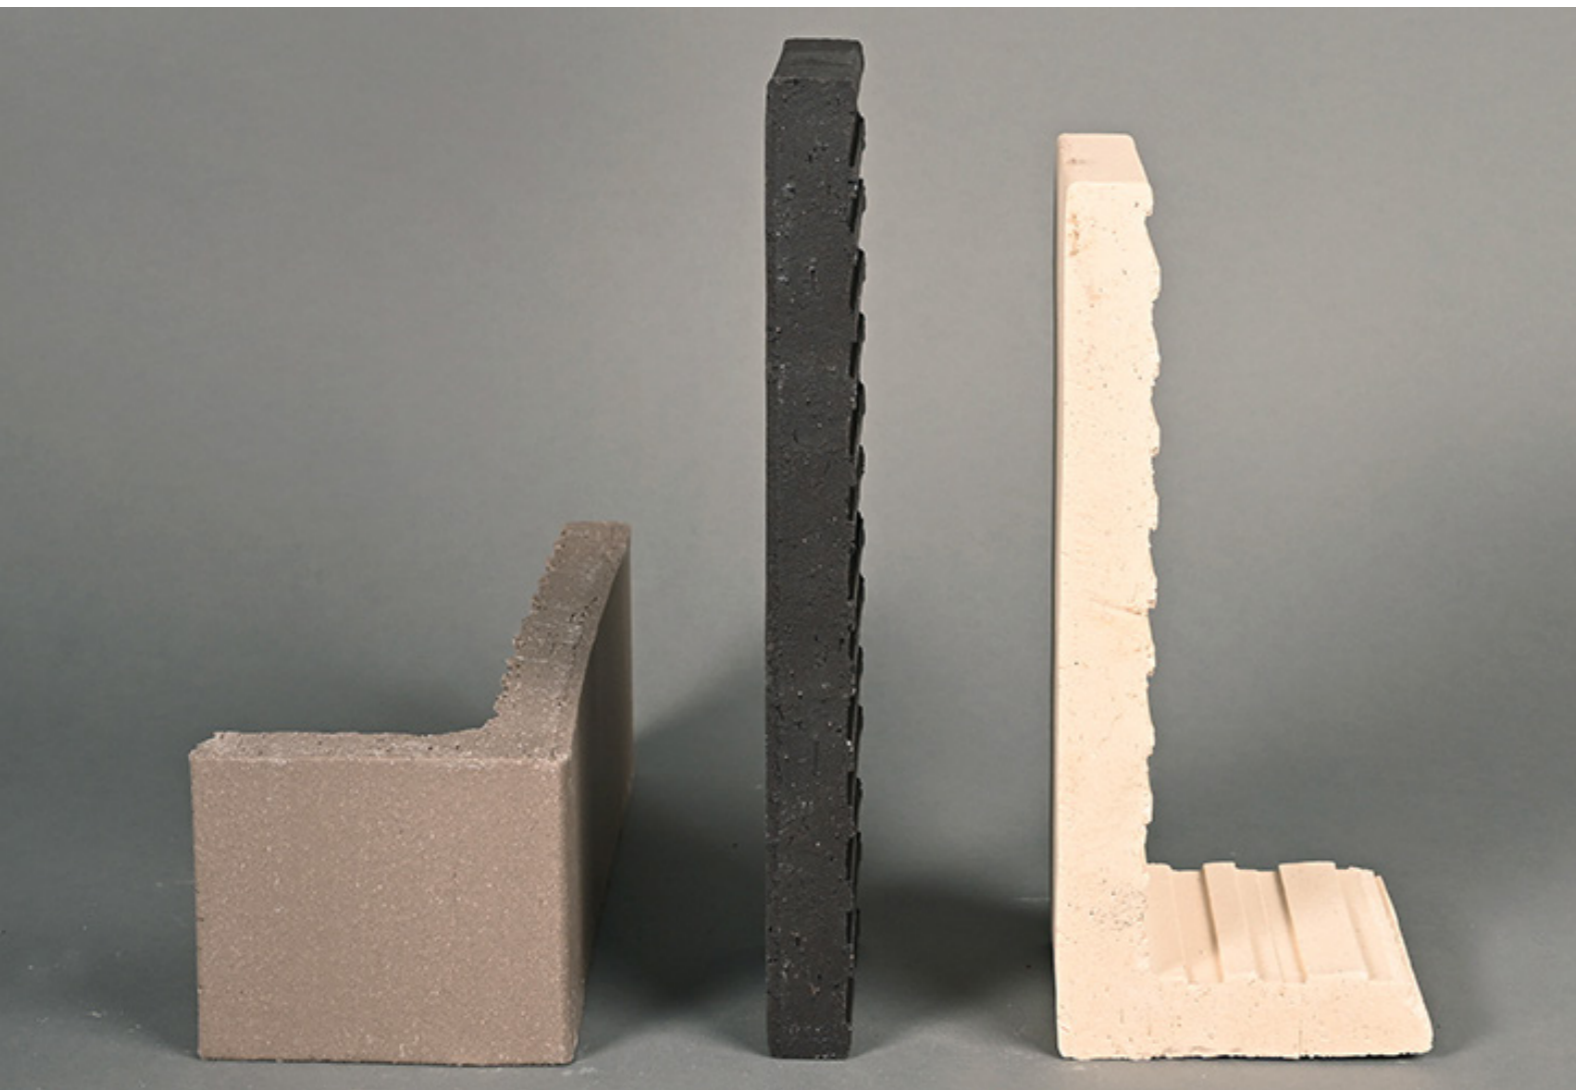

MALPESA TILE & BRICK

SPECIFICATION & COLOR

말페샤 타일 / 벽돌 사양 & 색상

제품규격 237 x 76 x 20 mm
코너타일 211 x 88 x 76 x 20 mm
시공량 44 장 / m²
줄눈기준 15 mm 기준
제품포장 24 장 / Box
16, 18 장 / Box (코너타일)

TILE BRICK 237

타일 브릭 237