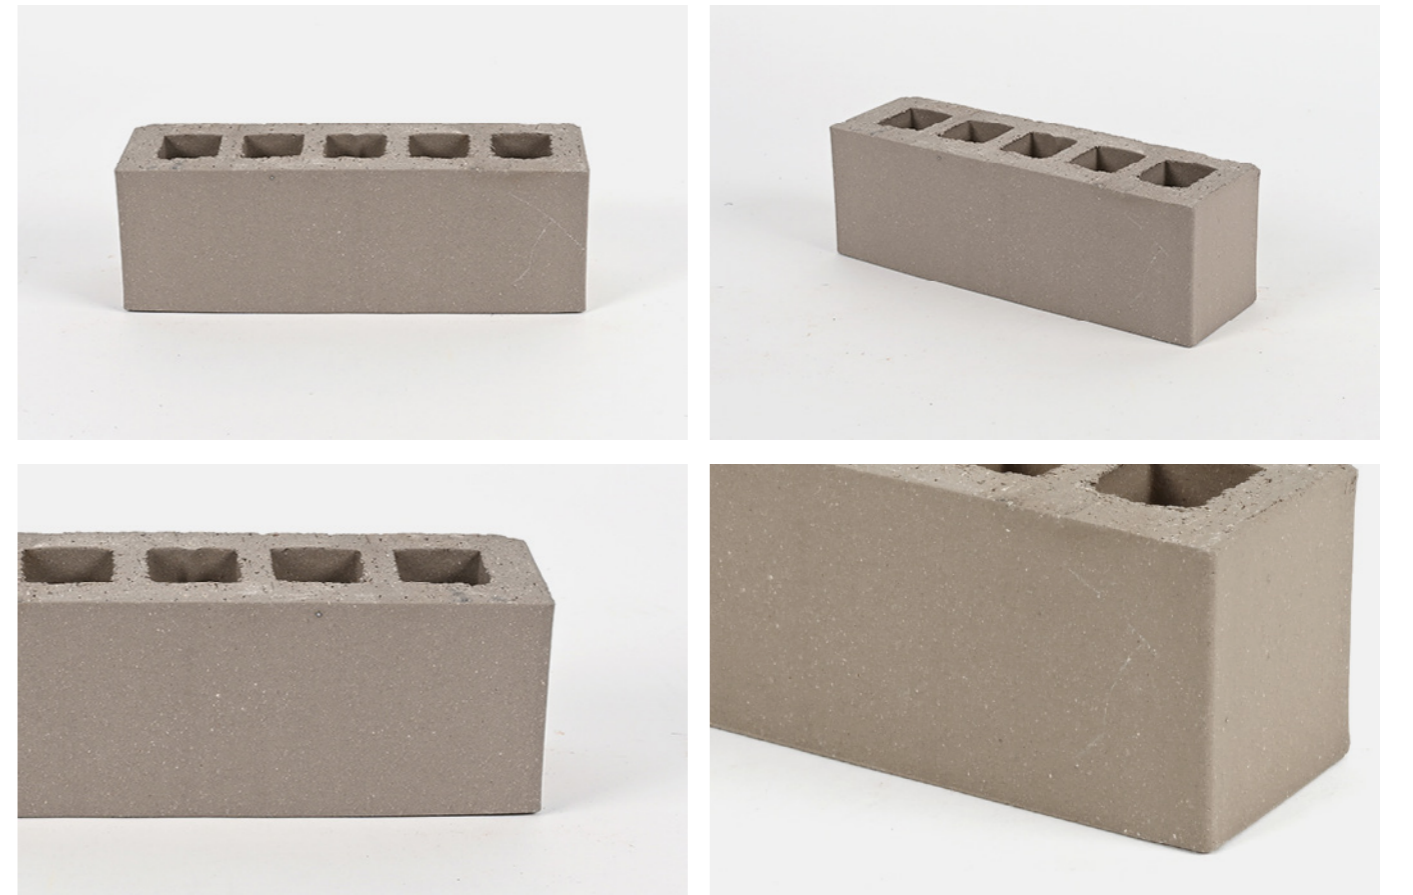

CHROME GREY 크롬 그레이