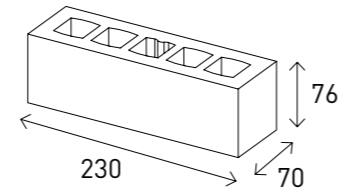

말페샤 타일 / 벽돌 사양 & 색상

STANDARD BRICK 230

스탠다드 브릭 230

제품규격 230 x 76 x 70 mm
 시 공 량 47 장 / m²
 줄눈기준 12 mm 기준
 제품포장 576, 624 장 / Pallet
 제품무게 1,200 Kg / Pallet

STANDARD BRICK 230

스탠다드 브릭 230

CREAM WHITE 크림 화이트

STANDARD BRICK 230

MALPESA TILE & BRICK SPECIFICATION & COLOR

말페샤 타일 / 벽돌 사양 & 색상

LONG BRICK 290

롱 브릭 290

제품규격 290 x 50 x 90 mm

시공량 53 장 / m²

줄눈기준 12 mm 기준

제품포장 540 장 / Pallet