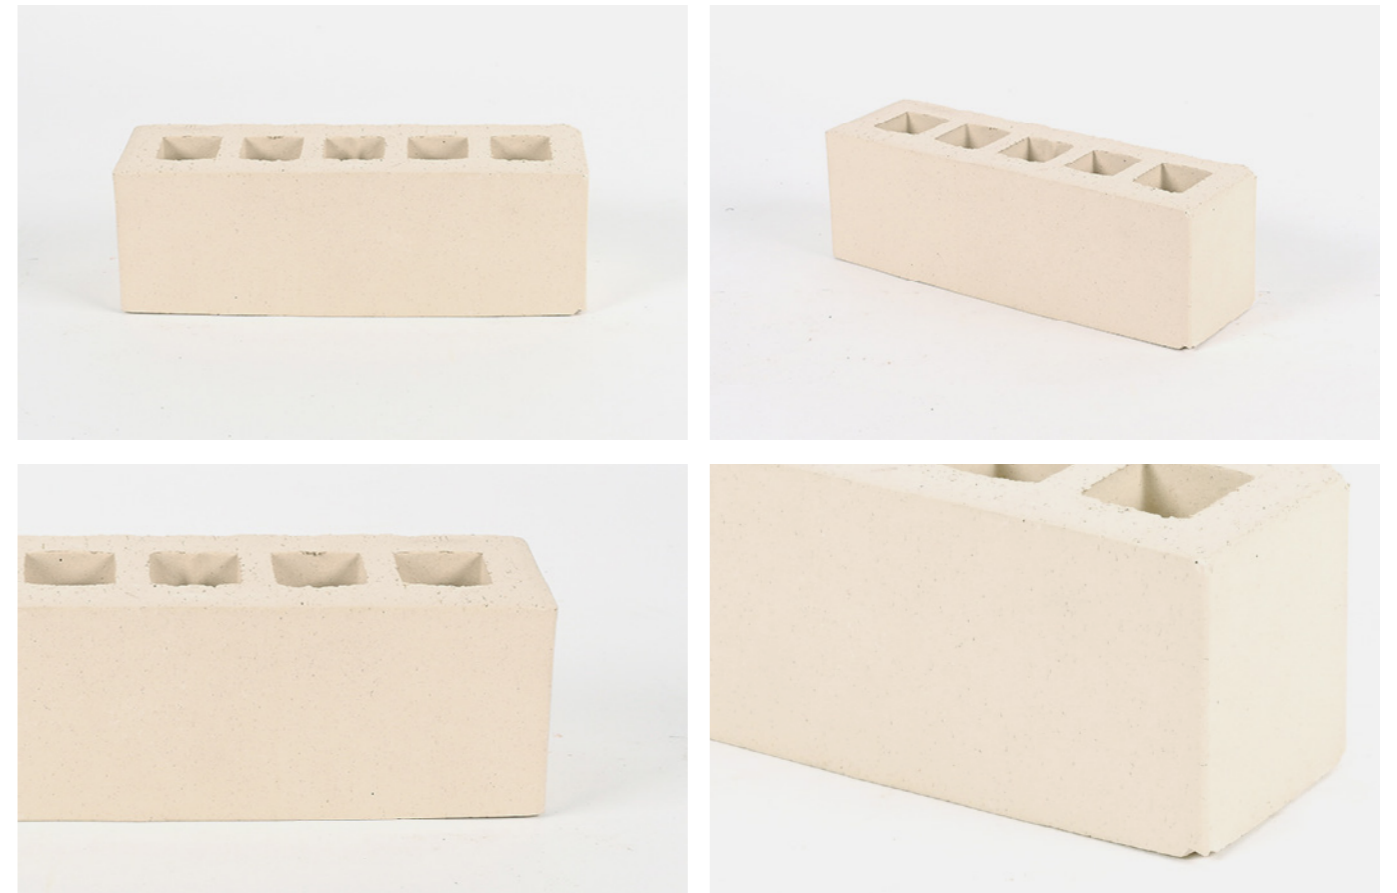

말페샤 타일 / 벽돌 사양 & 색상

STANDARD BRICK 230

스탠다드 브릭 230

제품규격 230 x 76 x 70 mm
 시 공 량 47 장 / m²
 줄눈기준 12 mm 기준
 제품포장 576, 624 장 / Pallet
 제품무게 1,200 Kg / Pallet

STANDARD BRICK 230

스탠다드 브릭 230

CREAM WHITE 크림 화이트

STANDARD BRICK 230

MALPESA TILE & BRICK SPECIFICATION & COLOR

말페샤 타일 / 벽돌 사양 & 색상

LONG BRICK 290

롱 브릭 290

제품규격 290 x 50 x 90 mm

시공량 53 장 / m²

줄눈기준 12 mm 기준

제품포장 540 장 / Pallet

제품무게 1,000 Kg / Pallet

LONG BRICK 290

롱 브릭 290

PURE WHITE 퓨어 화이트

LONG BRICK 290

롱 브릭 290

SONOMA RED 소노마 레드

LONG BRICK 290