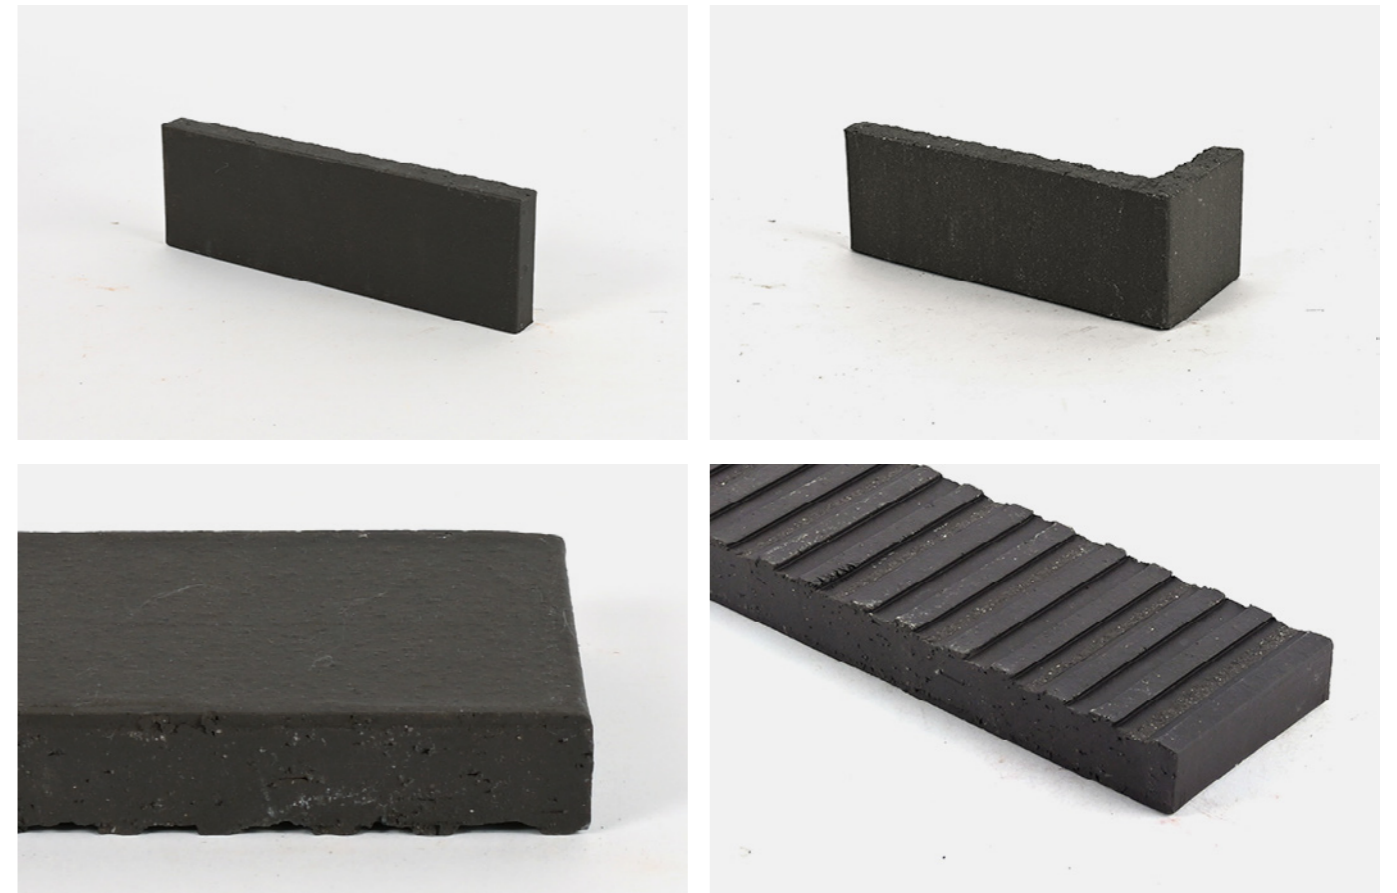

CHROME GREY 크롬 그레이

TILE BRICK 237

타일 브릭 237

ONYX BLACK 오닉스 블랙

JINHEUNG Company www.jinheung.co.kr
Copyright © 2022 JINHEUNG Company. All Rights Reserved.

※ 본 카탈로그의 저작권은 (주)진흥인터내셔널에게 있습니다. 무단 전재와 무단 복제를 금합니다.
※ 본 카탈로그의 색상은 인쇄용으로 실제 색상과 차이가 있을 수 있습니다.