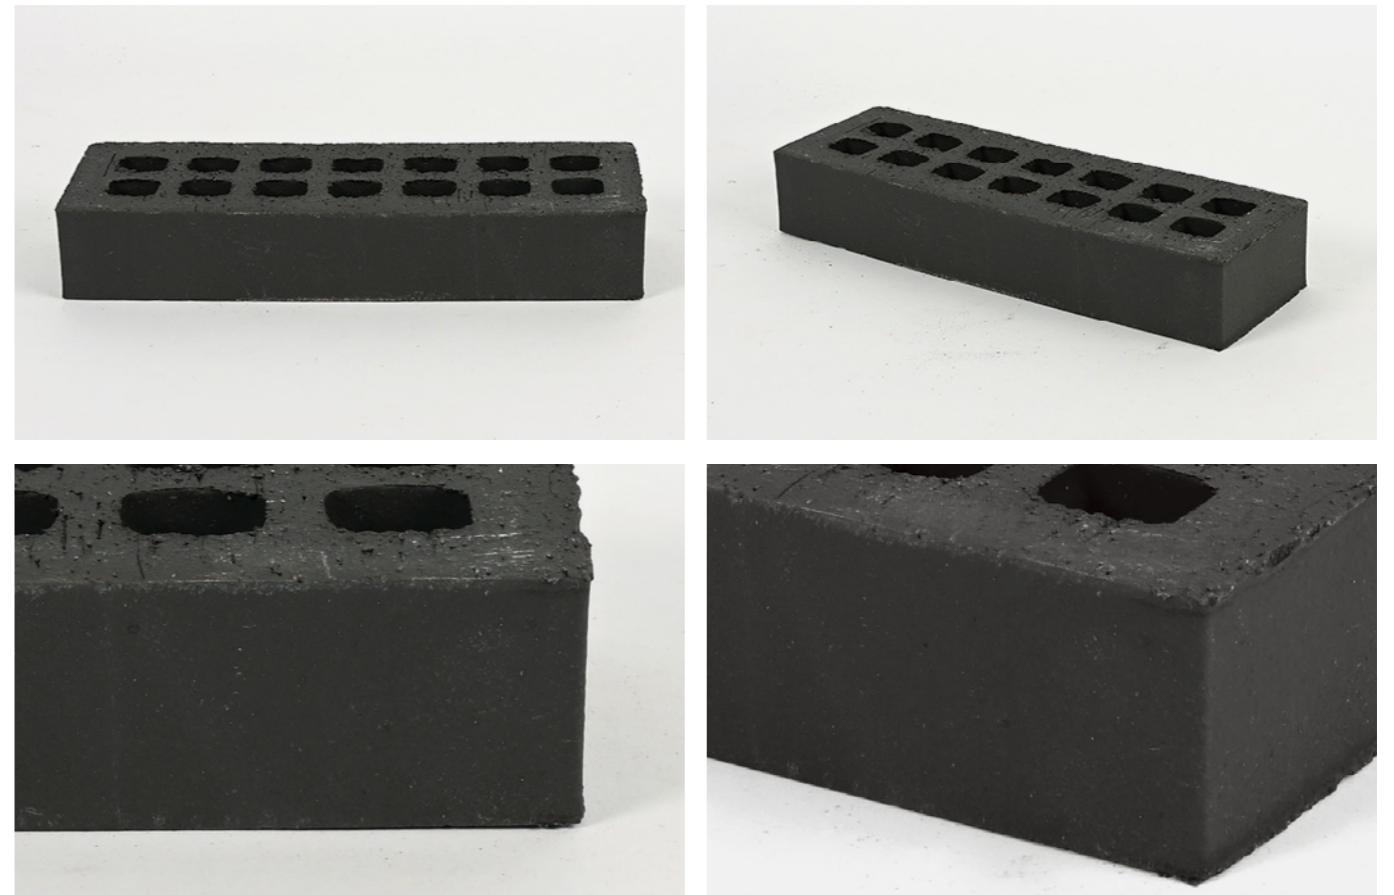

DARK GREY 다크 그레이

LONG BRICK 290

롱 브릭 290

ONYX BLACK 오닉스 블랙

MALPESA TILE & BRICK

SPECIFICATION & COLOR

말페샤 타일 / 벽돌 사양 & 색상

EURO BRICK 240