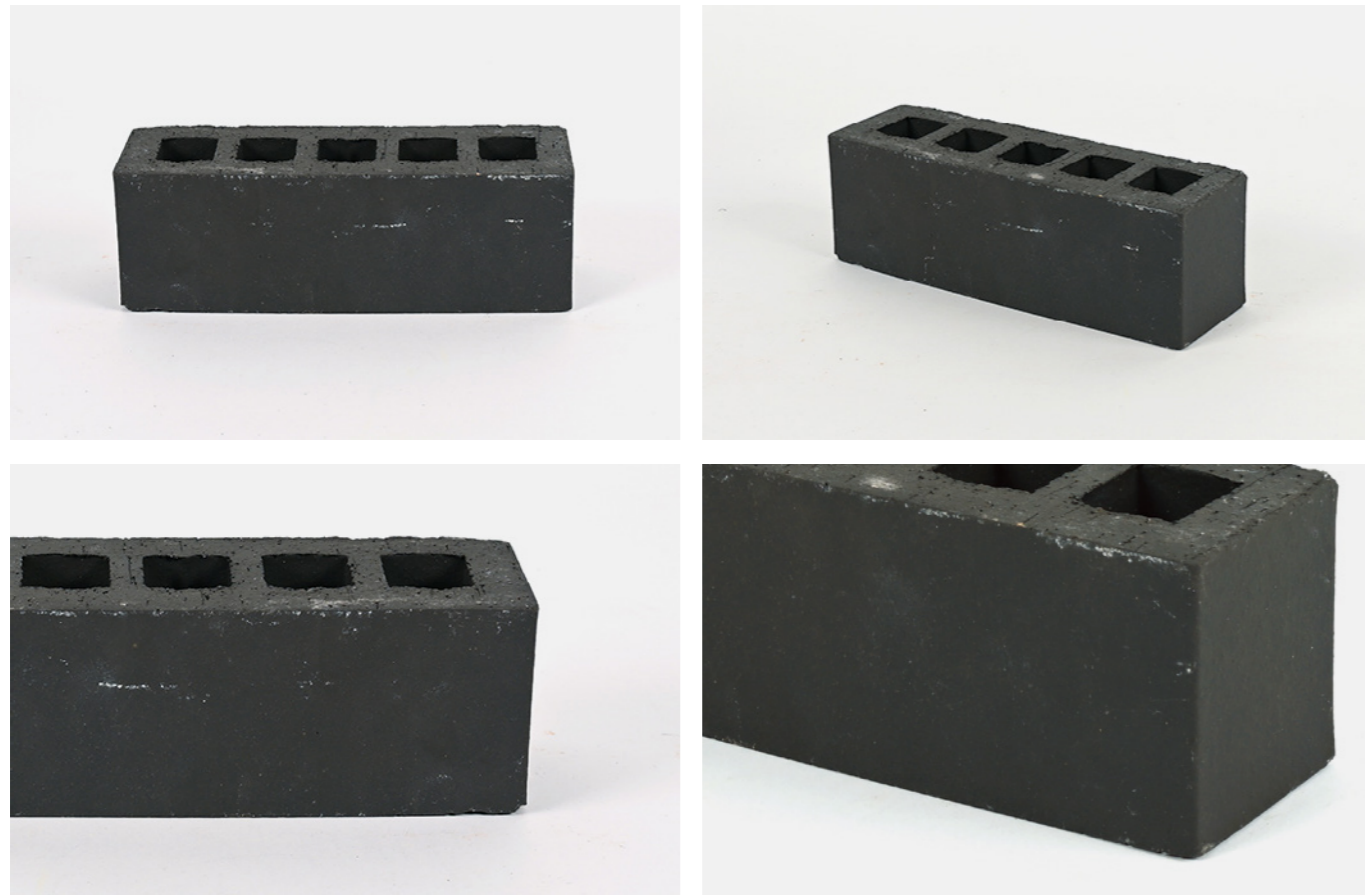

말페샤 타일 / 벽돌 사양 & 색상

STANDARD BRICK 230

스탠다드 브릭 230

제품규격 230 x 76 x 70 mm
 시 공 량 47 장 / m²
 줄눈기준 12 mm 기준
 제품포장 576, 624 장 / Pallet
 제품무게 1,200 Kg / Pallet

STANDARD BRICK 230

스탠다드 브릭 230

CREAM WHITE 크림 화이트

STANDARD BRICK 230

스탠다드 브릭 230

PURE WHITE 퓨어 화이트

STANDARD BRICK 230

스탠다드 브릭 230

CHROME GREY 크롬 그레이

STANDARD BRICK 230

스탠다드 브릭 230

ONYX BLACK 오닉스 블랙

MALPESA TILE & BRICK SPECIFICATION & COLOR

말페샤 타일 / 벽돌 사양 & 색상

LONG BRICK 290

롱 브릭 290

제품규격 290 x 50 x 90 mm

시공량 53 장 / m²

줄눈기준 12 mm 기준

제품포장 540 장 / Pallet