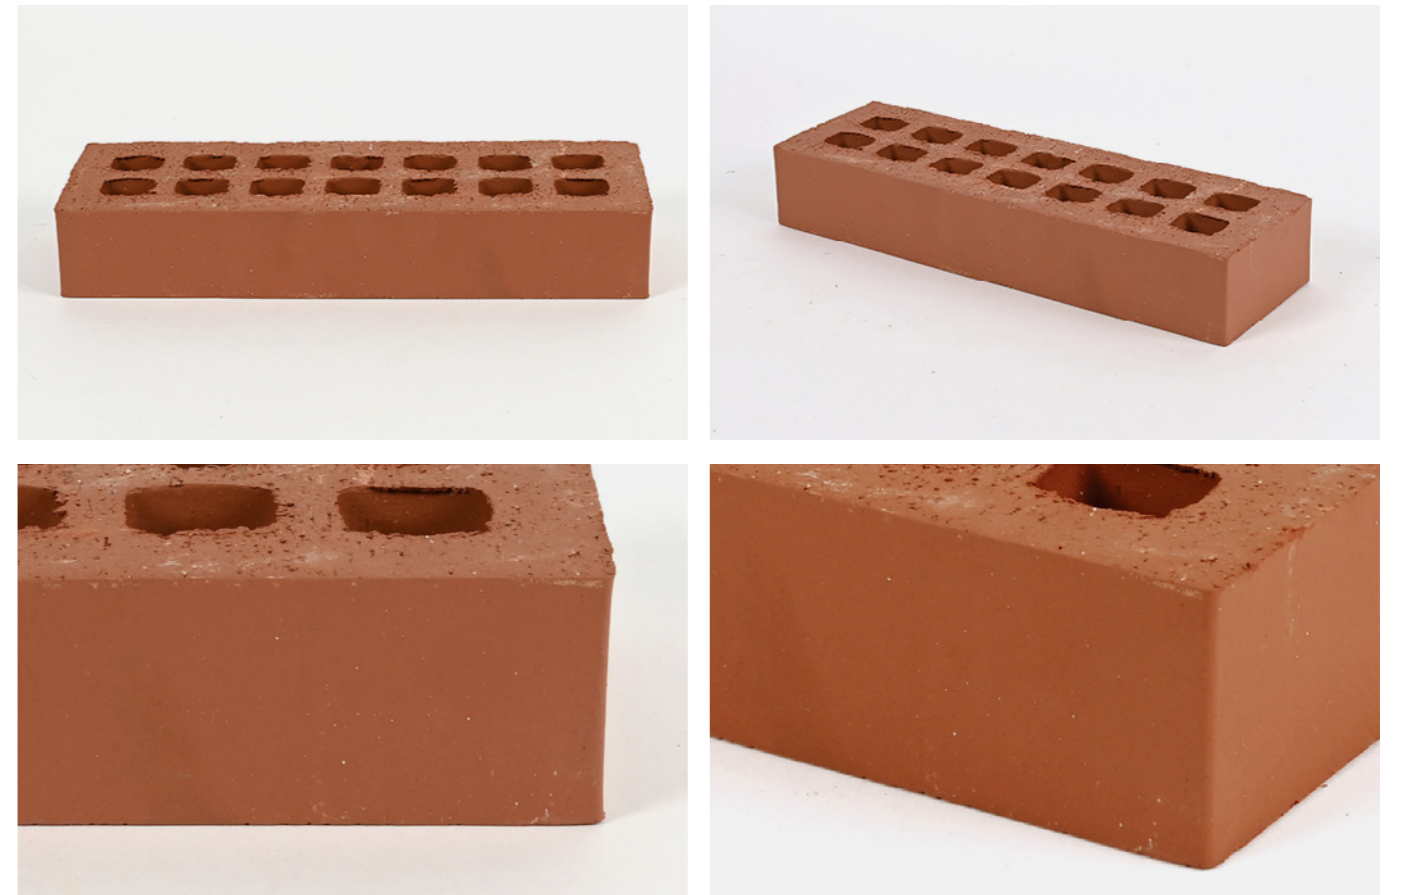

제품무게 1,000 Kg / Pallet

LONG BRICK 290

롱 브릭 290

PURE WHITE 퓨어 화이트

LONG BRICK 290

롱 브릭 290

SONOMA RED 소노마 레드

LONG BRICK 290