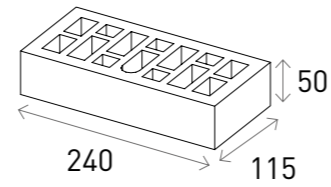

유로 브릭 240

제품규격 240 x 50 x 115 mm
 시 공 량 64 장 / m²
 줄눈기준 12 mm 기준
 제품포장 576 장 / Pallet
 제품무게 900 Kg / Pallet

EURO BRICK 240

유로 브릭 240

PURE IVORY 퓨어 아이보리

MALPESA TILE & BRICK

SPECIFICATION & COLOR

말페샤 타일 / 벽돌 사양 & 색상

제품규격 237 x 76 x 20 mm
코너타일 211 x 88 x 76 x 20 mm
시공량 44 장 / m²
줄눈기준 15 mm 기준
제품포장 24 장 / Box
 16, 18 장 / Box (코너타일)

TILE BRICK 237

타일 브릭 237

TILE BRICK 237

타일 브릭 237

CREAM WHITE 크림 화이트

TILE BRICK 237

타일 브릭 237