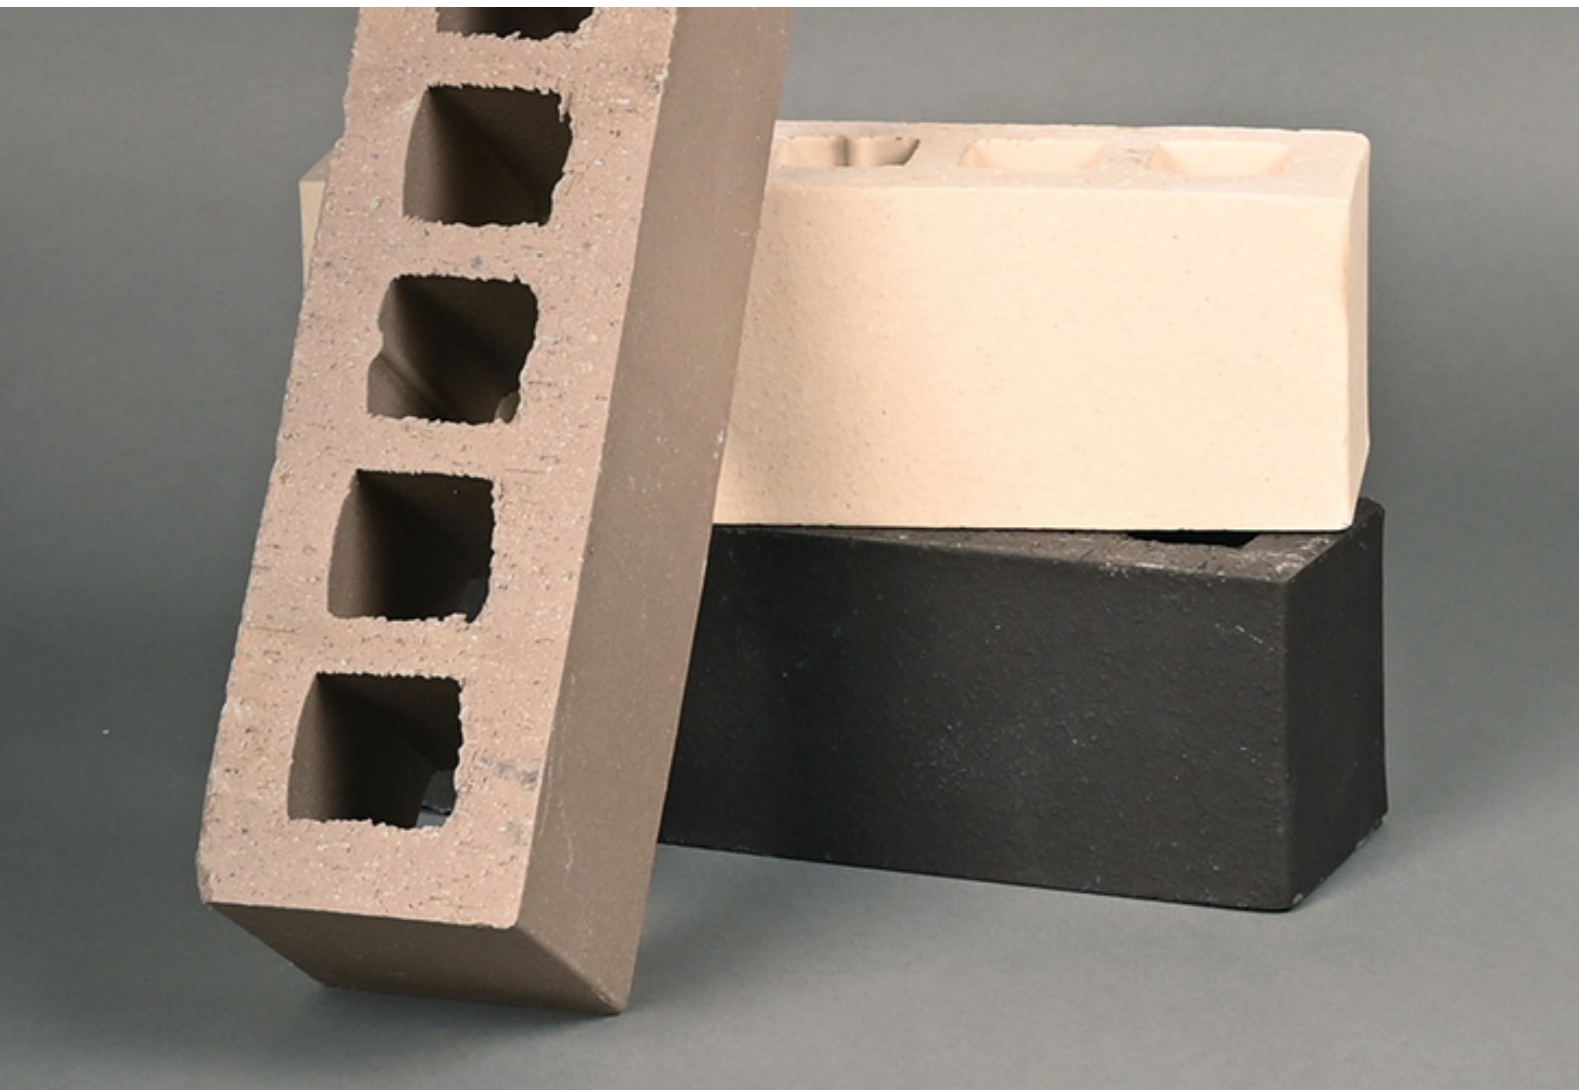

Ver 2.0

100년의 역사를 지닌 스페인 벽돌 & 타일

MALPESA TILE & BRICK COLOR

말페샤타일 & 벽돌 색상

MALPESA

www.bricktile.co.kr

MALPESA TILE & BRICK

SPECIFICATION & COLOR

말페샤 타일 / 벽돌 사양 & 색상

STANDARD BRICK 230

스탠다드 브릭 230

제품규격 230 x 76 x 70 mm
 시 공 량 47 장 / m²
 줄눈기준 12 mm 기준
 제품포장 576, 624 장 / Pallet
 제품무게 1,200 Kg / Pallet

STANDARD BRICK 230

스탠다드 브릭 230

CREAM WHITE 크림 화이트

STANDARD BRICK 230