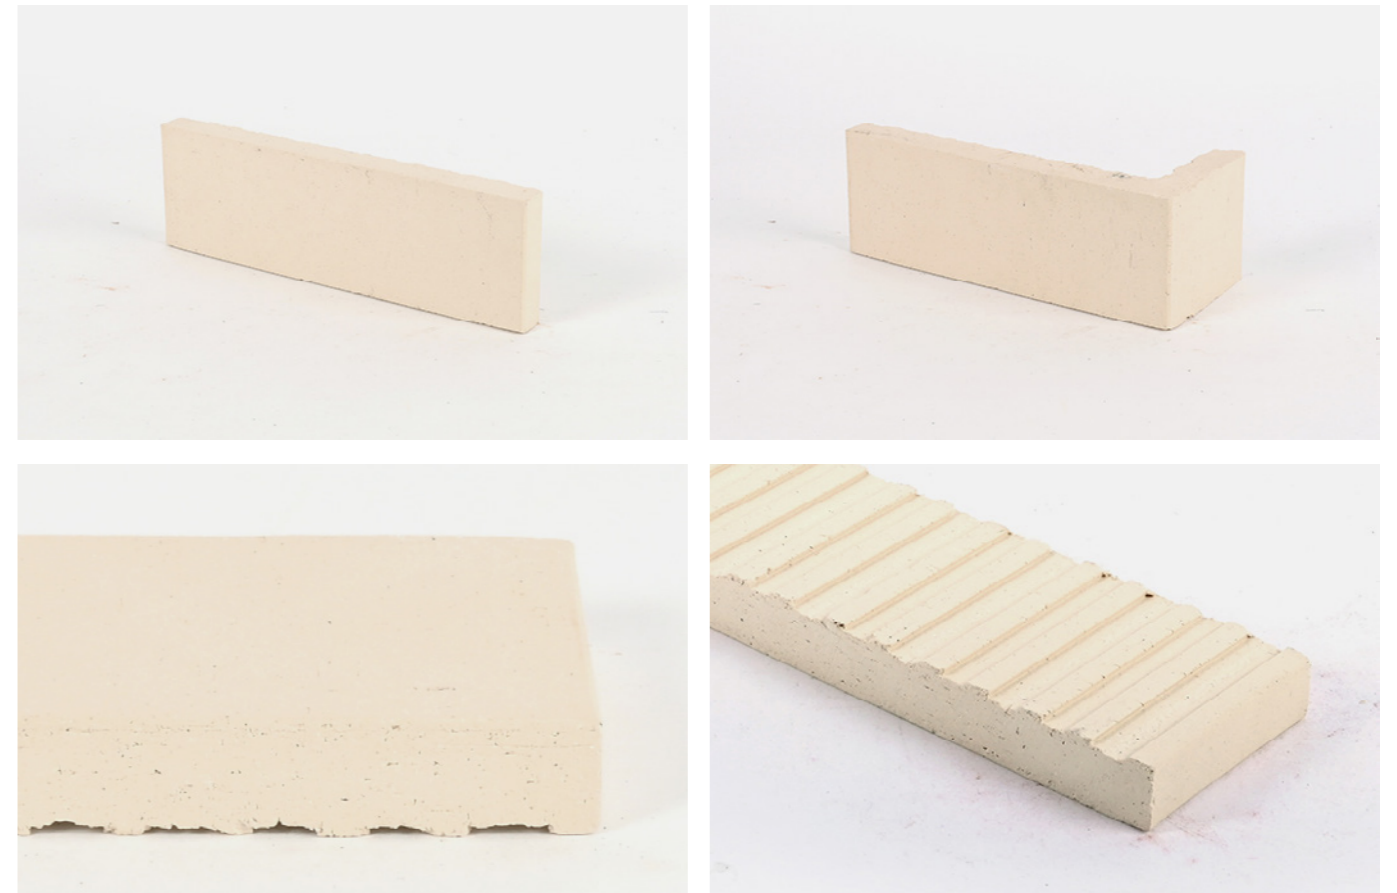

제품규격 237 x 76 x 20 mm
코너타일 211 x 88 x 76 x 20 mm
시공량 44 장 / m²
줄눈기준 15 mm 기준
제품포장 24 장 / Box
 16, 18 장 / Box (코너타일)

TILE BRICK 237

타일 브릭 237

TILE BRICK 237

타일 브릭 237

CREAM WHITE 크림 화이트

TILE BRICK 237

타일 브릭 237