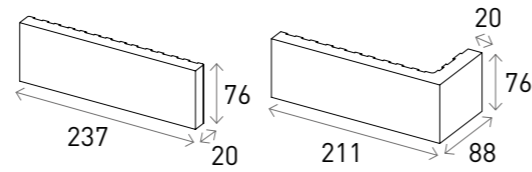

유로 브릭 240

제품규격 240 x 50 x 115 mm
 시 공 량 64 장 / m²
 줄눈기준 12 mm 기준
 제품포장 576 장 / Pallet
 제품무게 900 Kg / Pallet

EURO BRICK 240

유로 브릭 240

PURE IVORY 퓨어 아이보리

MALPESA TILE & BRICK

SPECIFICATION & COLOR

말페샤 타일 / 벽돌 사양 & 색상

제품규격 237 x 76 x 20 mm
코너타일 211 x 88 x 76 x 20 mm
시공량 44 장 / m²
줄눈기준 15 mm 기준
제품포장 24 장 / Box
 16, 18 장 / Box (코너타일)

TILE BRICK 237

타일 브릭 237

TILE BRICK 237

타일 브릭 237

CREAM WHITE 크림 화이트

TILE BRICK 237

타일 브릭 237