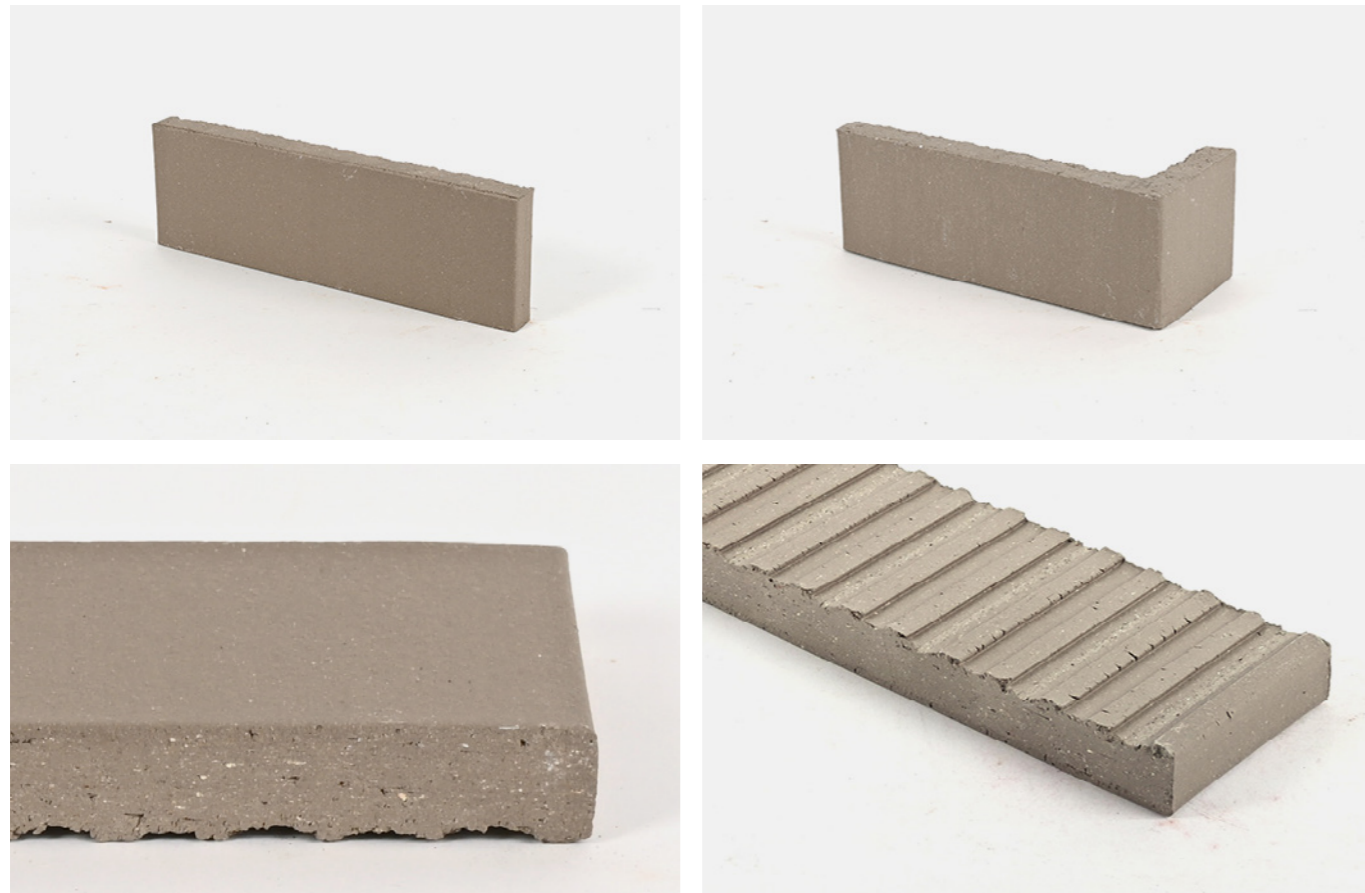

CHROME GREY 크롬 그레이