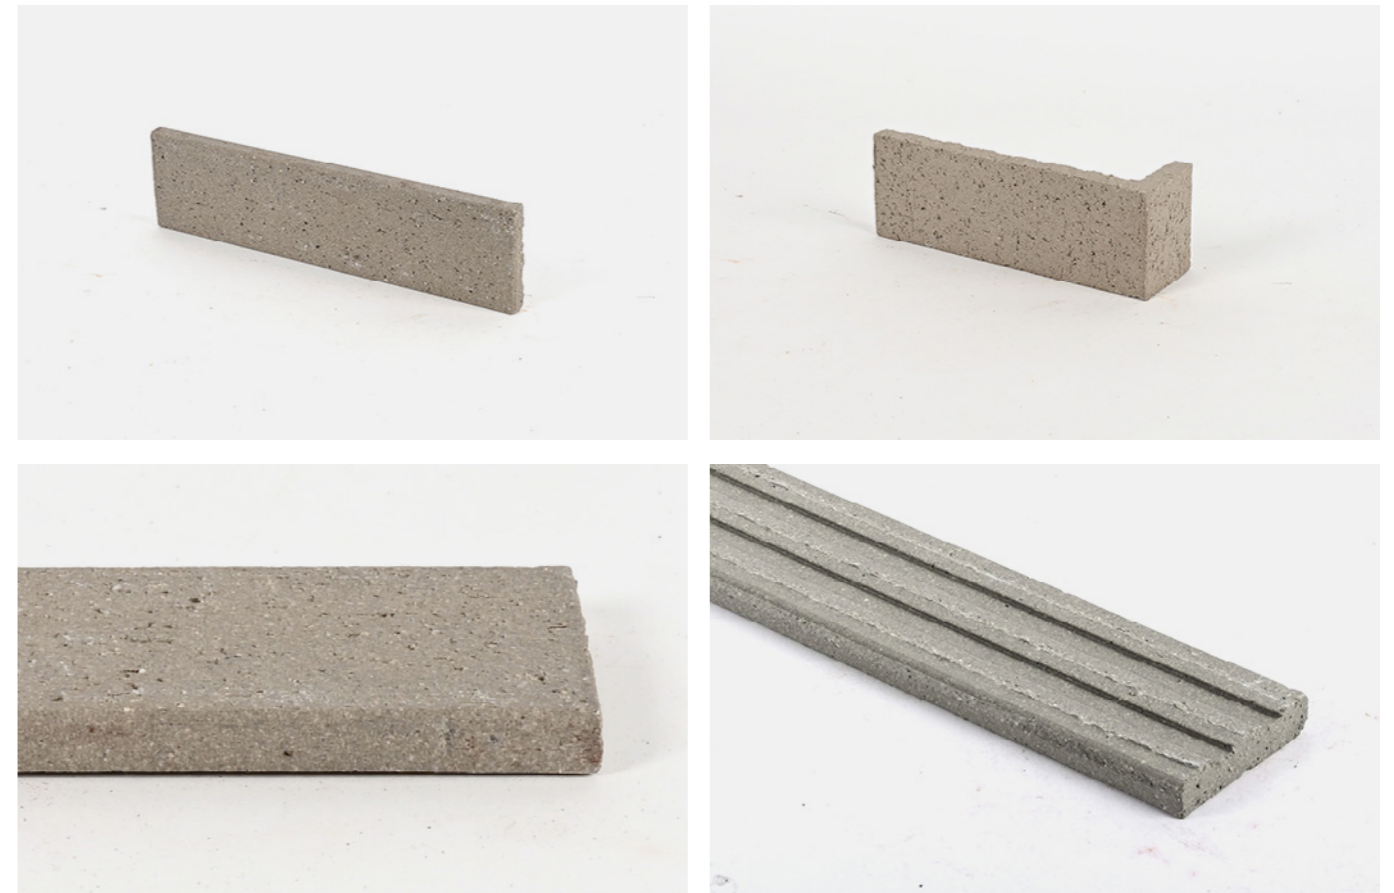

에코타일 메타 240

CREAM WHITE 크림 화이트

ECOTILE MATTA 240

에코타일 메타 240

ROSE RED 로제 레드

ECOTILE MATTA 240

에코타일 메타 240

ASH GREY 애쉬 그레이