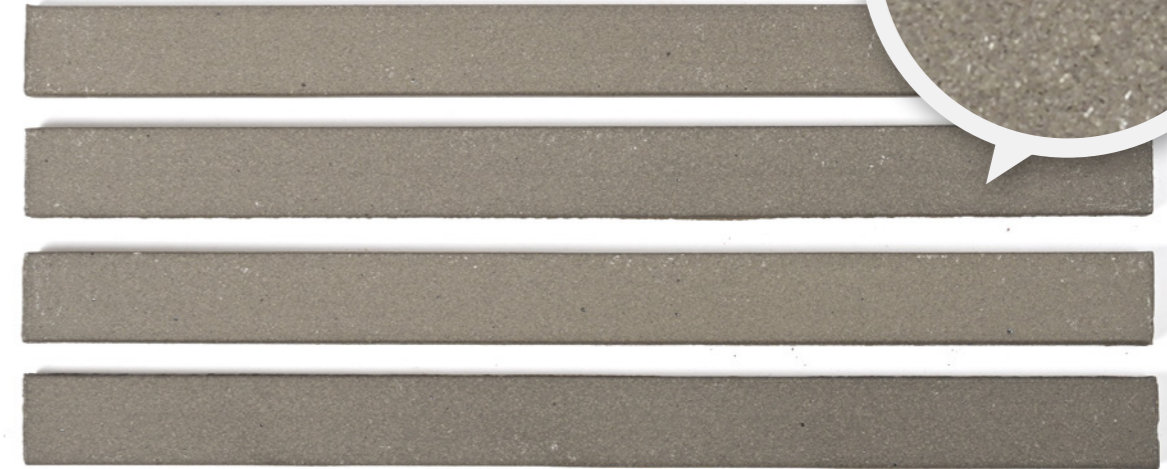

Ver 2.0

화재에도 안전한 유럽풍 고급 점토타일

ECO TILE COLOR

에코타일 색상

ECO TILE

SPECIFICATION & COLOR

에코 타일 사양 & 색상

ECOTILE FLAT 500

에코타일 플랫 500

ROSE RED 로제 레드

ECOTILE FLAT 500

에코타일 플랫 500

LIGHT GREY 라이트 그레이

ECOTILE FLAT 500

에코타일 플랫 500

ONYX BLACK 오닉스 블랙