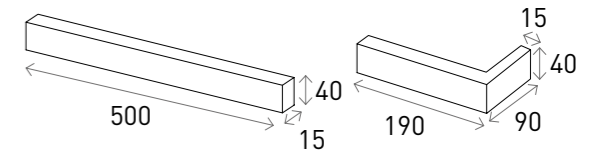

에코타일 플랫 500

제품규격 500 x 40 x 15 mm
코너타일 190 x 90 x 40 x 15 mm
시공량 33 장 / m²
줄눈기준 18 mm 기준
제품포장 33, 42(코너타일) 장 / Box
제품무게 23, 16(코너타일) Kg / Box

ECOTILE FLAT 500

에코타일 플랫 500

PURE WHITE 퓨어 화이트

ECOTILE FLAT 500

ECO TILE SPECIFICATION & COLOR

에코 타일 사양 & 색상

ECOTILE BRUSH 500

에코타일 브러쉬 500

제품규격 500 x 40 x 15 mm

코너타일 190 x 90 x 40 x 15 mm

시공량 33 장 / m²

줄눈기준 18 mm 기준

제품포장 33, 42(코너타일) 장 / Box

제품무게 23, 16(코너타일) Kg / Box

ECOTILE BRUSH 500

에코타일 브러쉬 500

ROSE RED 로제 레드

ECOTILE BRUSH 500

에코타일 브러쉬 500

LIGHT GREY 라이트 그레이

ECO TILE

SPECIFICATION & COLOR

에코 타일 사양 & 색상

ECOTILE MATTA 240

에코타일 메타 240

제품규격 240 x 60 x 11 mm
코너타일 174 x 50 x 60 x 11 mm
시공량 52 장 / m²
줄눈기준 15 mm 기준
제품포장 52, 56(코너타일) 장 / Box
제품무게 18, 19(코너타일) Kg / Box

ECOTILE MATTA 240