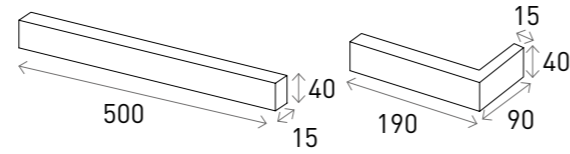

에코타일 플랫 500

제품규격 500 x 40 x 15 mm
코너타일 190 x 90 x 40 x 15 mm
시공량 33 장 / m²
줄눈기준 18 mm 기준
제품포장 33, 42(코너타일) 장 / Box
제품무게 23, 16(코너타일) Kg / Box

ECOTILE FLAT 500

에코타일 플랫 500

PURE WHITE 퓨어 화이트

ECOTILE FLAT 500

ECO TILE SPECIFICATION & COLOR

에코 타일 사양 & 색상

ECOTILE BRUSH 500

에코타일 브러쉬 500

제품규격 500 x 40 x 15 mm

코너타일 190 x 90 x 40 x 15 mm

시공량 33 장 / m²

줄눈기준 18 mm 기준

제품포장 33, 42(코너타일) 장 / Box

제품무게 23, 16(코너타일) Kg / Box

ECOTILE BRUSH 500

에코타일 브러쉬 500

ROSE RED 로제 레드

ECOTILE BRUSH 500

에코타일 브러쉬 500

LIGHT GREY 라이트 그레이

ECO TILE

SPECIFICATION & COLOR

에코 타일 사양 & 색상

ECOTILE MATTA 240

에코타일 메타 240

제품규격 240 x 60 x 11 mm
코너타일 174 x 50 x 60 x 11 mm
시공량 52 장 / m²
줄눈기준 15 mm 기준
제품포장 52, 56(코너타일) 장 / Box
제품무게 18, 19(코너타일) Kg / Box

ECOTILE MATTA 240