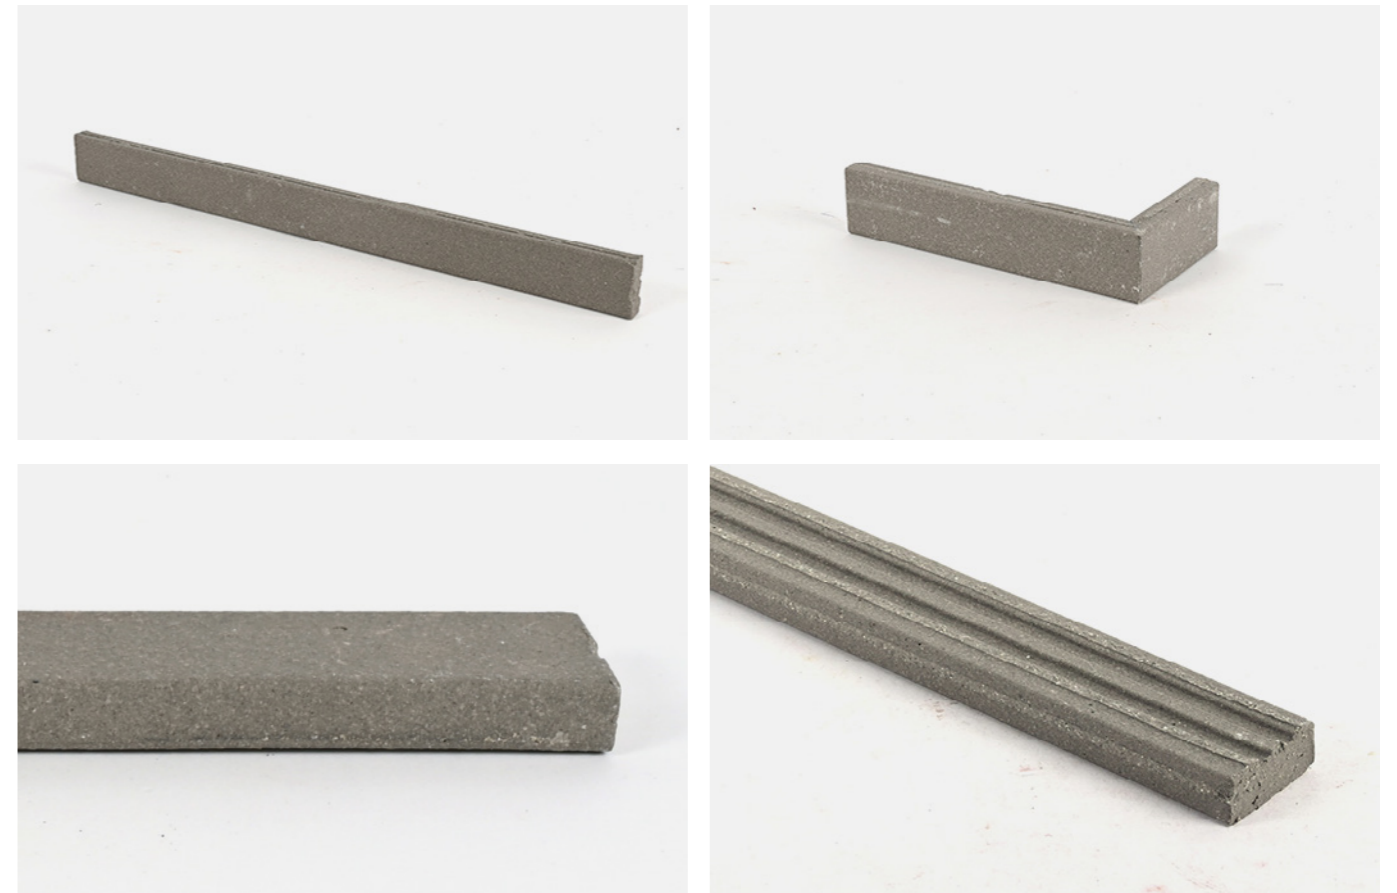

에코타일 플랫 500

제품규격 500 x 40 x 15 mm
코너타일 190 x 90 x 40 x 15 mm
시공량 33 장 / m²
줄눈기준 18 mm 기준
제품포장 33, 42(코너타일) 장 / Box
제품무게 23, 16(코너타일) Kg / Box

ECOTILE FLAT 500

에코타일 플랫 500

PURE WHITE 퓨어 화이트

ECOTILE FLAT 500

에코타일 플랫 500

ROSE RED 로제 레드

ECOTILE FLAT 500

에코타일 플랫 500

LIGHT GREY 라이트 그레이

ECOTILE FLAT 500

에코타일 플랫 500

ONYX BLACK 오닉스 블랙

ECO TILE SPECIFICATION & COLOR

에코 타일 사양 & 색상

ECOTILE BRUSH 500

에코타일 브러쉬 500

제품규격 500 x 40 x 15 mm

코너타일 190 x 90 x 40 x 15 mm

시공량 33 장 / m²

줄눈기준 18 mm 기준

ECO TILE

SPECIFICATION & COLOR

에코 타일 사양 & 색상

ECOTILE MATTA 240

에코타일 메타 240

제품규격 240 x 60 x 11 mm
코너타일 174 x 50 x 60 x 11 mm
시공량 52 장 / m²
줄눈기준 15 mm 기준
제품포장 52, 56(코너타일) 장 / Box
제품무게 18, 19(코너타일) Kg / Box

ECOTILE MATTA 240