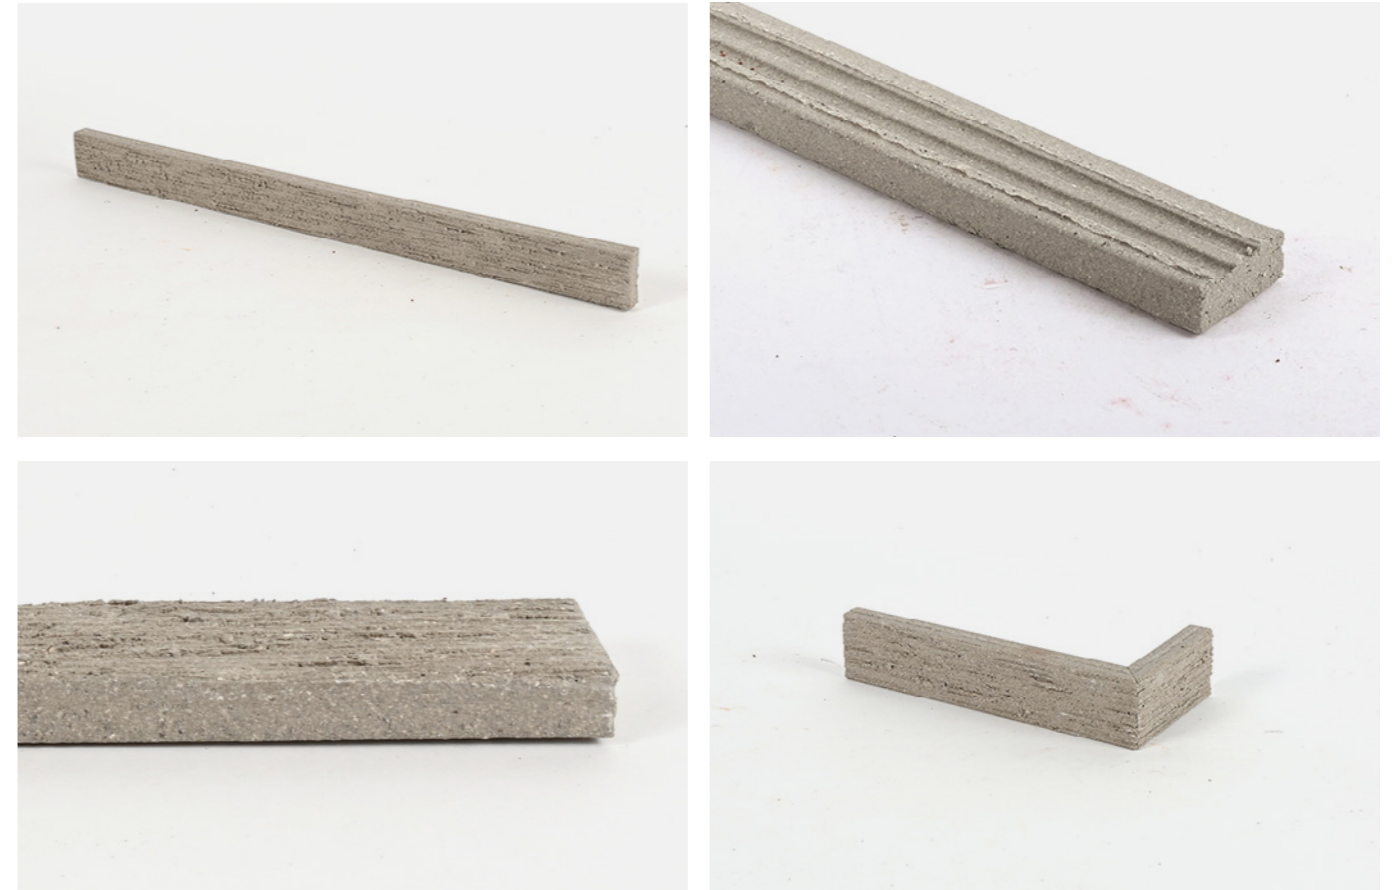

제품포장 33, 42(코너타일) 장 / Box

제품무게 23, 16(코너타일) Kg / Box

ECOTILE BRUSH 500

에코타일 브러쉬 500

ROSE RED 로제 레드

ECOTILE BRUSH 500

에코타일 브러쉬 500

LIGHT GREY 라이트 그레이

ECO TILE

SPECIFICATION & COLOR

에코 타일 사양 & 색상

ECOTILE MATTA 240

에코타일 메타 240

제품규격 240 x 60 x 11 mm
코너타일 174 x 50 x 60 x 11 mm
시공량 52 장 / m²
줄눈기준 15 mm 기준
제품포장 52, 56(코너타일) 장 / Box
제품무게 18, 19(코너타일) Kg / Box

ECOTILE MATTA 240