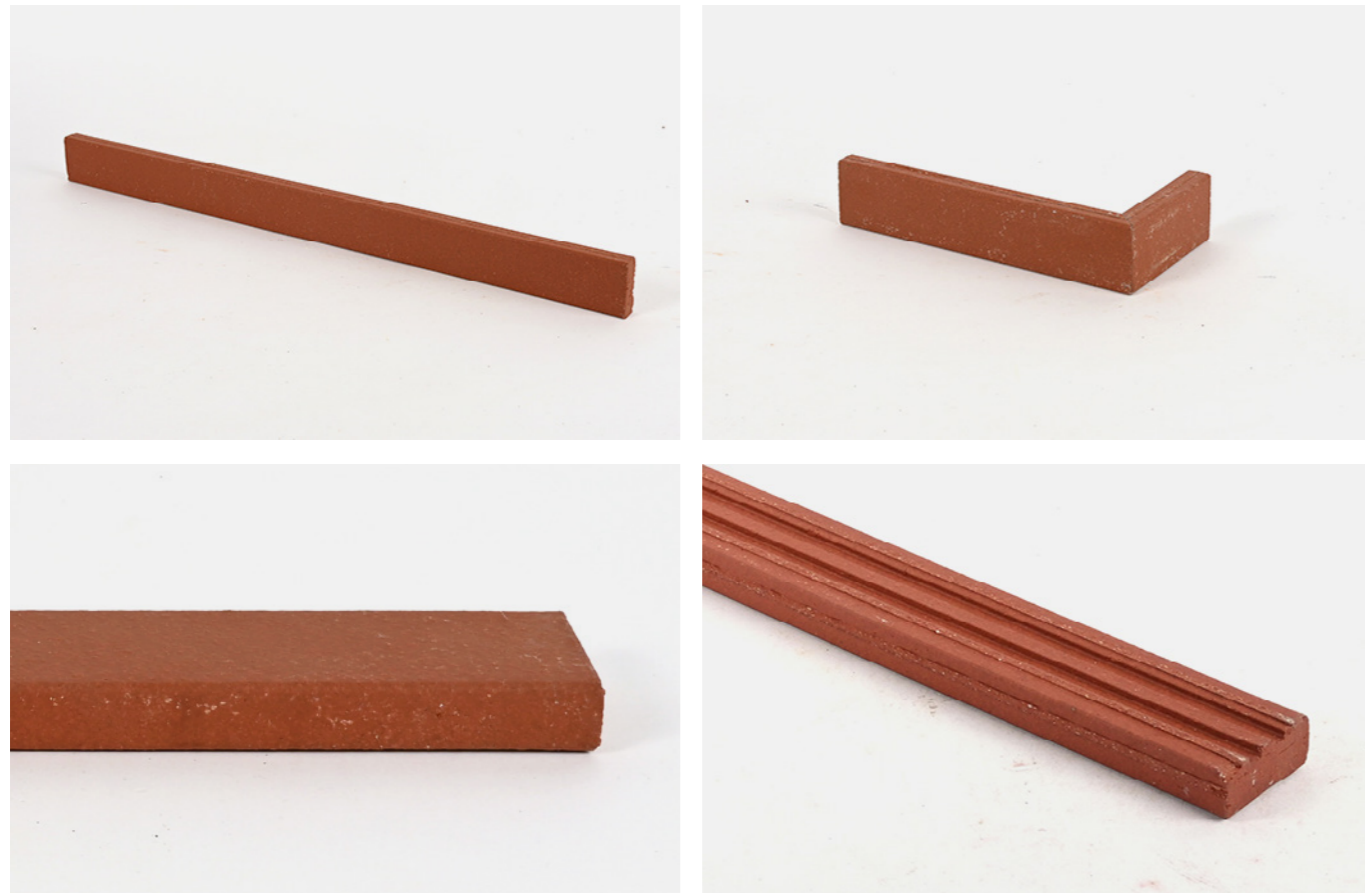

Ver 2.0

화재에도 안전한 유럽풍 고급 점토타일

ECO TILE COLOR

에코타일 색상

ECO TILE

SPECIFICATION & COLOR

에코 타일 사양 & 색상

ECOTILE FLAT 500

에코타일 플랫 500

제품규격 500 x 40 x 15 mm
코너타일 190 x 90 x 40 x 15 mm
시공량 33 장 / m²
줄눈기준 18 mm 기준
제품포장 33, 42(코너타일) 장 / Box
제품무게 23, 16(코너타일) Kg / Box

ECOTILE FLAT 500

에코타일 플랫 500

PURE WHITE 퓨어 화이트

ECOTILE FLAT 500

에코타일 플랫 500

ROSE RED 로제 레드

ECOTILE FLAT 500

에코타일 플랫 500

LIGHT GREY 라이트 그레이

ECOTILE FLAT 500

에코타일 플랫 500

ONYX BLACK 오닉스 블랙

ECO TILE SPECIFICATION & COLOR

에코 타일 사양 & 색상

ECOTILE BRUSH 500

에코타일 브러쉬 500

제품규격 500 x 40 x 15 mm

코너타일 190 x 90 x 40 x 15 mm

시공량 33 장 / m²

줄눈기준 18 mm 기준