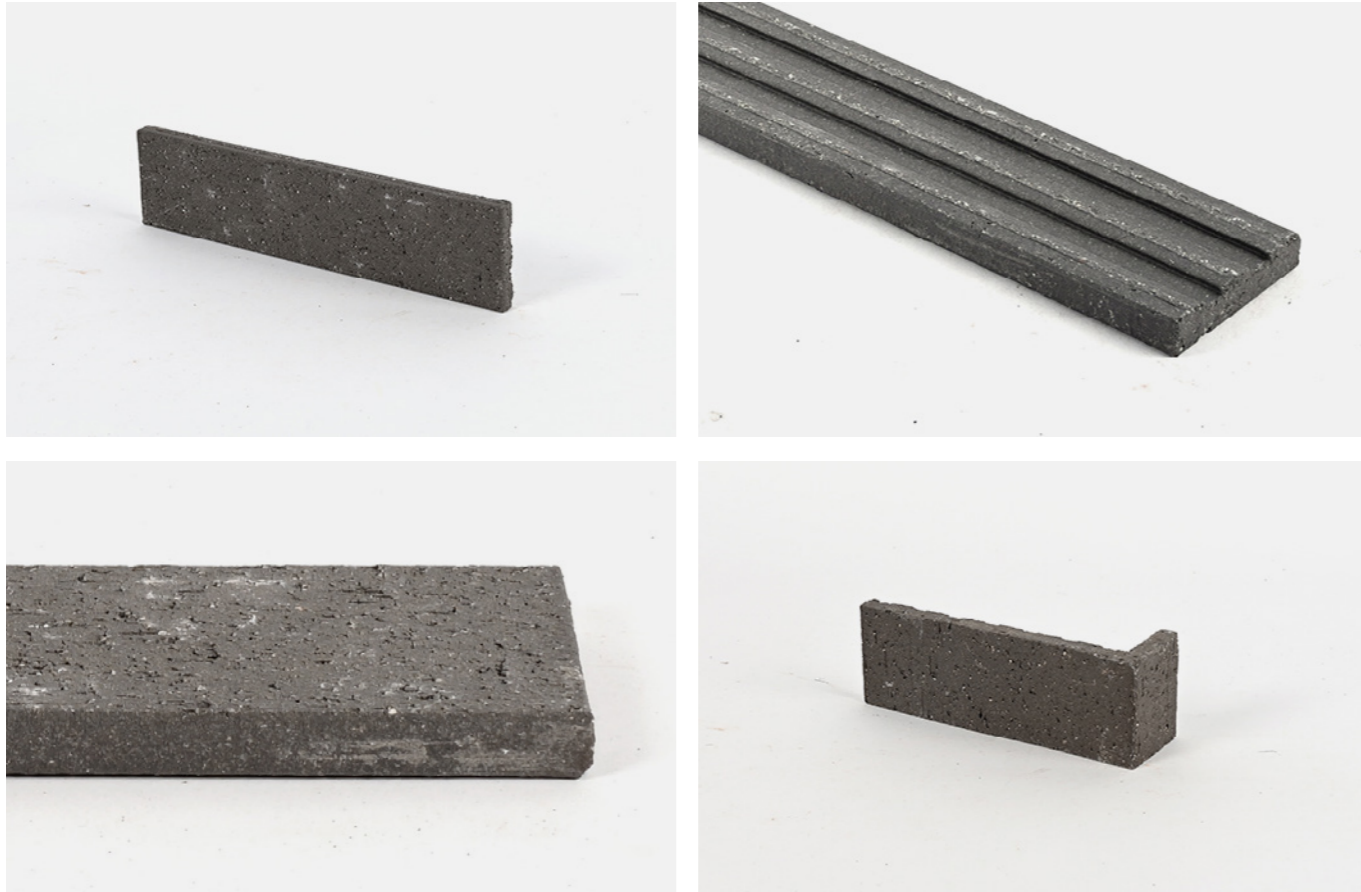

DARK GREY 다크 그레이