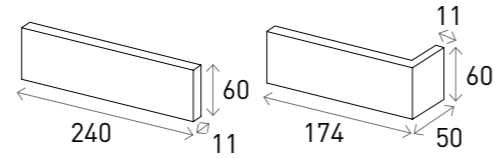

에코타일 플랫 500

제품규격 500 x 40 x 15 mm
코너타일 190 x 90 x 40 x 15 mm
시공량 33 장 / m²
줄눈기준 18 mm 기준
제품포장 33, 42(코너타일) 장 / Box
제품무게 23, 16(코너타일) Kg / Box

ECOTILE FLAT 500

에코타일 플랫 500

PURE WHITE 퓨어 화이트

ECOTILE FLAT 500

ECO TILE SPECIFICATION & COLOR

에코 타일 사양 & 색상

ECOTILE BRUSH 500

에코타일 브러쉬 500

제품규격 500 x 40 x 15 mm

코너타일 190 x 90 x 40 x 15 mm

시공량 33 장 / m²

줄눈기준 18 mm 기준

제품포장 33, 42(코너타일) 장 / Box

제품무게 23, 16(코너타일) Kg / Box

ECOTILE BRUSH 500

에코타일 브러쉬 500

ROSE RED 로제 레드

ECOTILE BRUSH 500

에코타일 브러쉬 500

LIGHT GREY 라이트 그레이

ECO TILE

SPECIFICATION & COLOR

에코 타일 사양 & 색상

ECOTILE MATTA 240

에코타일 메타 240

제품규격 240 x 60 x 11 mm
코너타일 174 x 50 x 60 x 11 mm
시공량 52 장 / m²
줄눈기준 15 mm 기준
제품포장 52, 56(코너타일) 장 / Box
제품무게 18, 19(코너타일) Kg / Box

ECOTILE MATTA 240