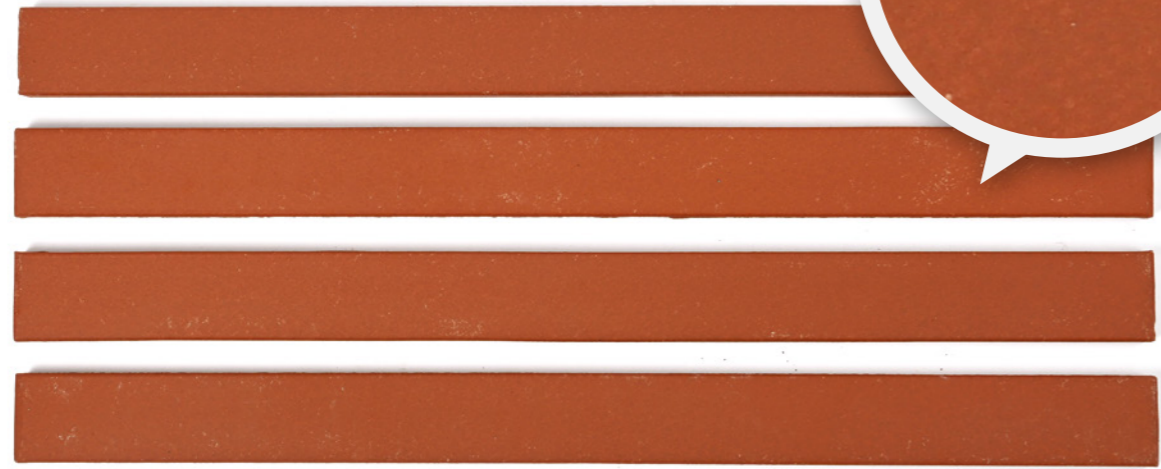

Ver 2.0

화재에도 안전한 유럽풍 고급 점토타일

ECO TILE COLOR

에코타일 색상

ECO TILE

SPECIFICATION & COLOR

에코 타일 사양 & 색상

ECOTILE FLAT 500

에코타일 플랫 500

제품규격 500 x 40 x 15 mm
코너타일 190 x 90 x 40 x 15 mm
시공량 33 장 / m²
줄눈기준 18 mm 기준
제품포장 33, 42(코너타일) 장 / Box
제품무게 23, 16(코너타일) Kg / Box

ECOTILE FLAT 500

에코타일 플랫 500

PURE WHITE 퓨어 화이트

ECOTILE FLAT 500

에코타일 플랫 500

ROSE RED 로제 레드

ECOTILE FLAT 500

에코타일 플랫 500

LIGHT GREY 라이트 그레이

ECOTILE FLAT 500

에코타일 플랫 500

ONYX BLACK 오닉스 블랙

ECO TILE SPECIFICATION & COLOR

에코 타일 사양 & 색상

ECOTILE BRUSH 500

에코타일 브러쉬 500

제품규격 500 x 40 x 15 mm

코너타일 190 x 90 x 40 x 15 mm

시공량 33 장 / m²

줄눈기준 18 mm 기준