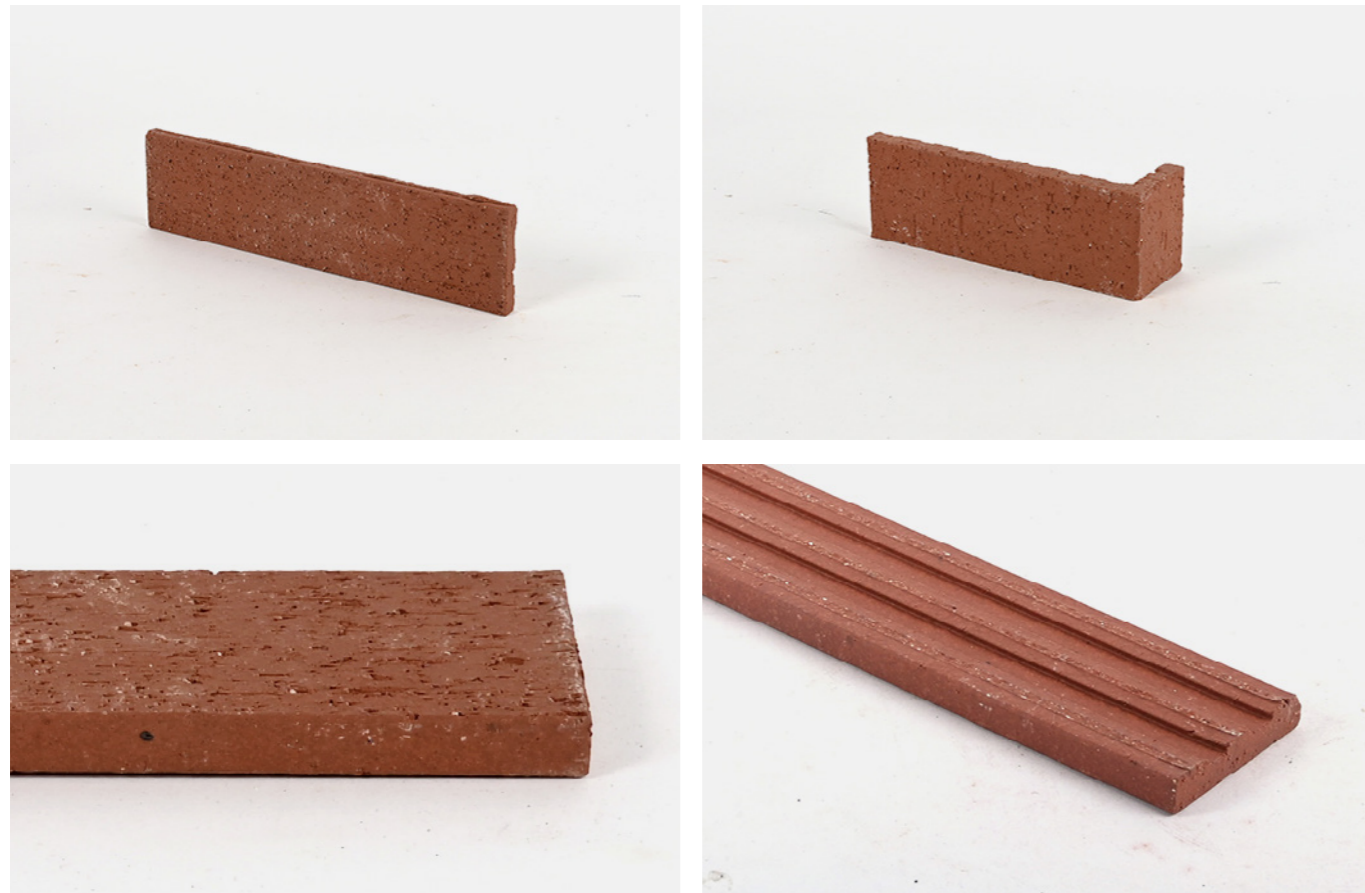

에코타일 메타 240

CREAM WHITE 크림 화이트

ECOTILE MATTA 240

에코타일 메타 240

ROSE RED 로제 레드

ECOTILE MATTA 240

에코타일 메타 240

ASH GREY 애쉬 그레이