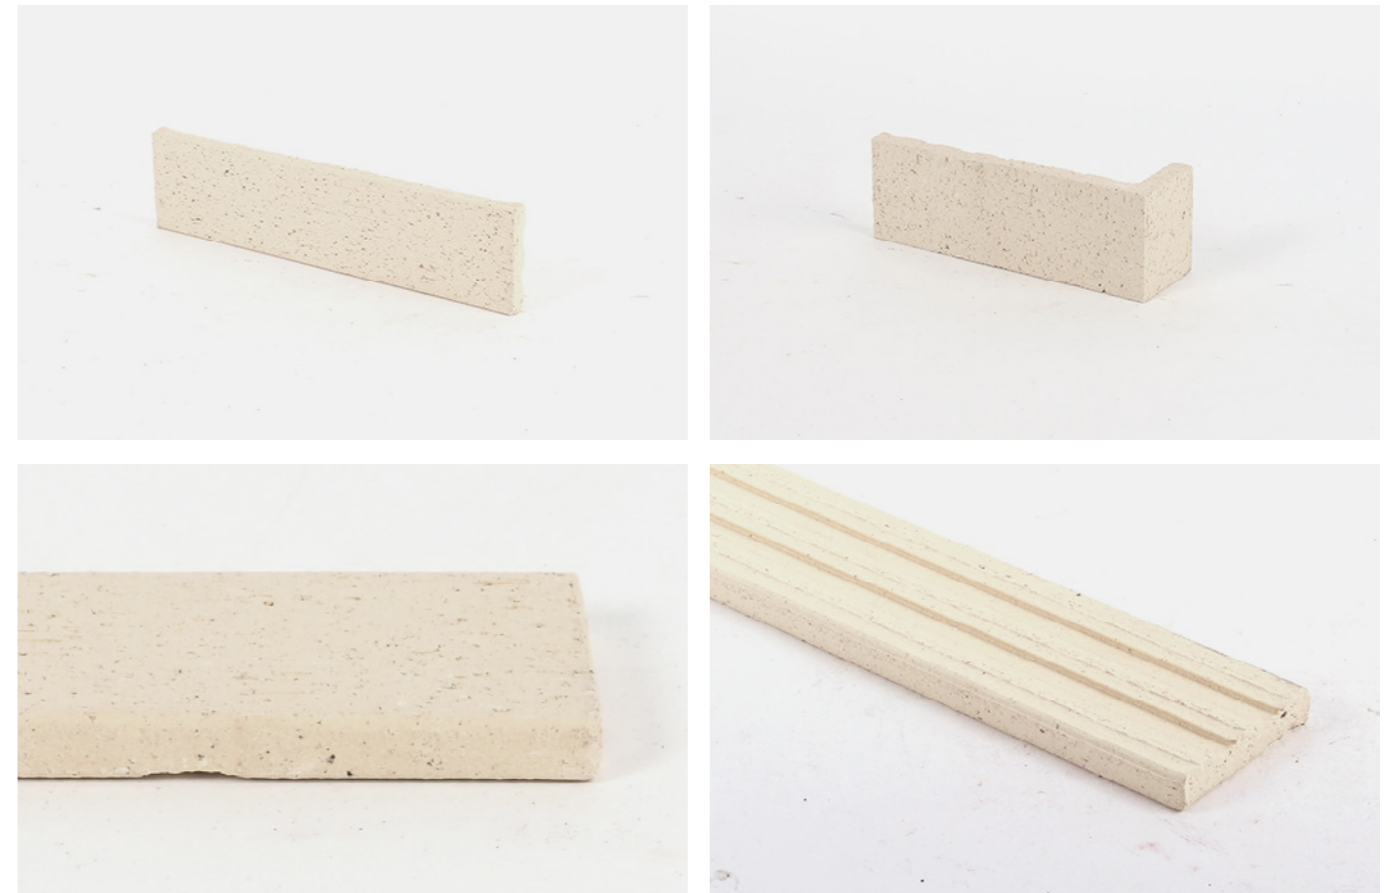

CREAM WHITE 크림 화이트