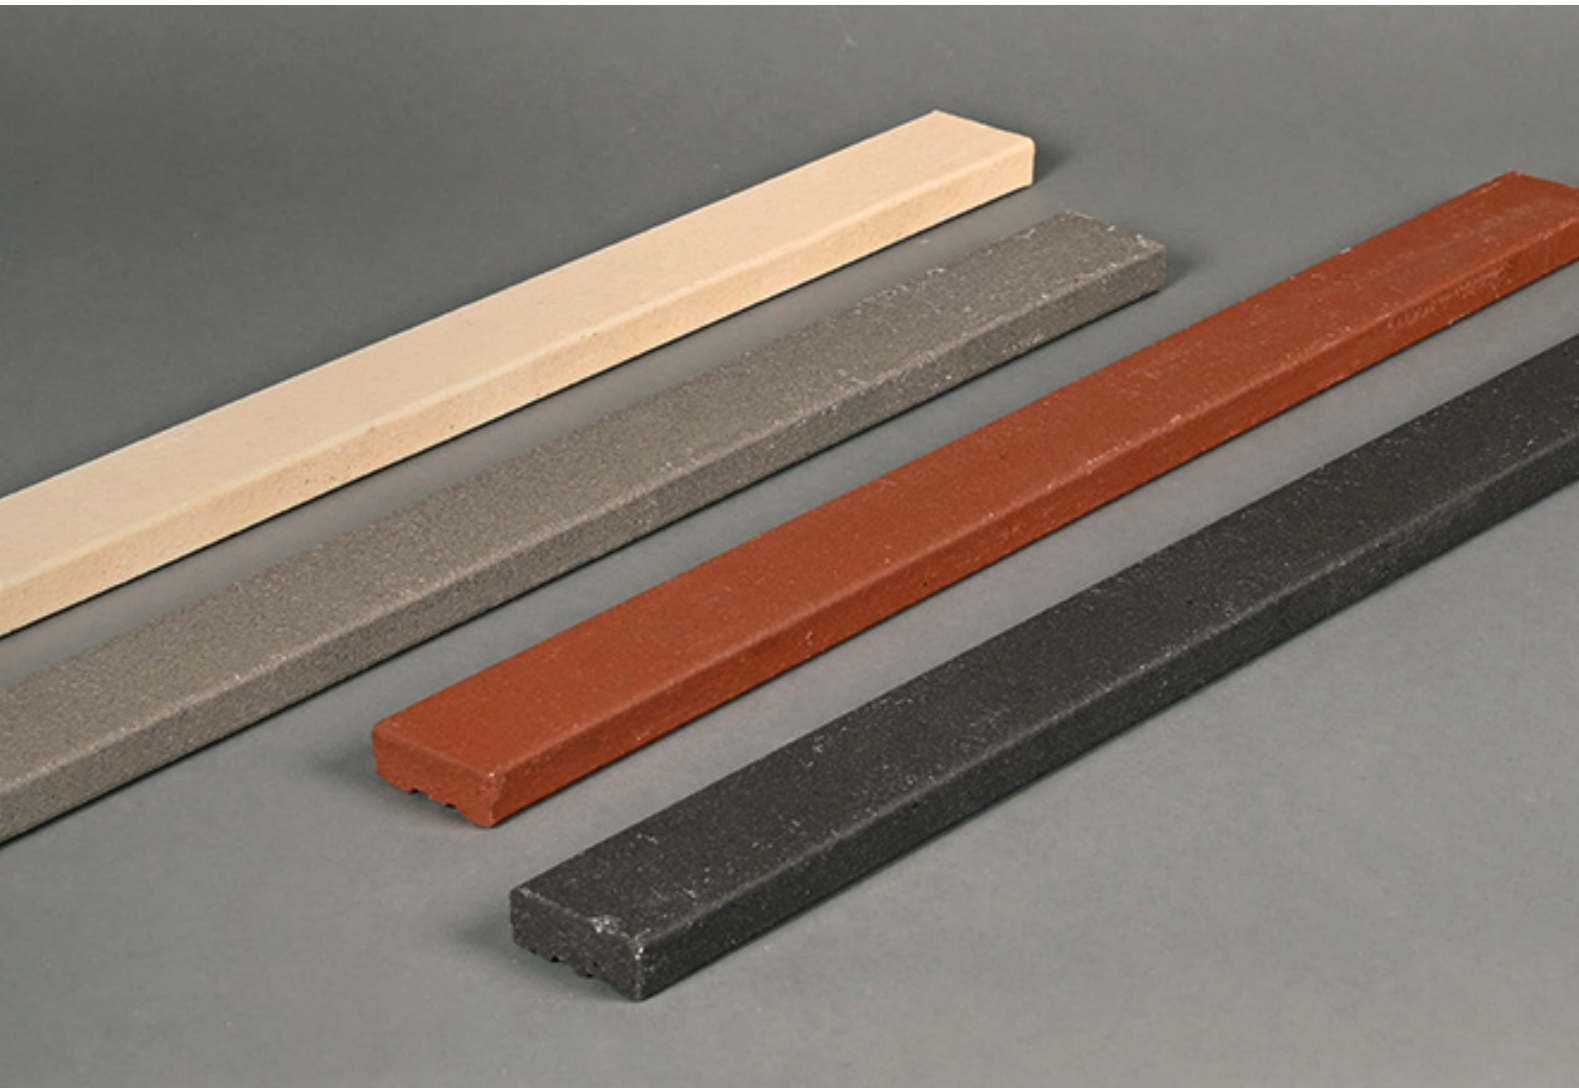

Ver 2.0

화재에도 안전한 유럽풍 고급 점토타일

ECO TILE COLOR

에코타일 색상

ECO TILE

SPECIFICATION & COLOR

에코 타일 사양 & 색상

ECOTILE FLAT 500

에코타일 플랫 500

제품규격 500 x 40 x 15 mm
코너타일 190 x 90 x 40 x 15 mm
시공량 33 장 / m²
줄눈기준 18 mm 기준
제품포장 33, 42(코너타일) 장 / Box
제품무게 23, 16(코너타일) Kg / Box

ECOTILE FLAT 500

에코타일 플랫 500

PURE WHITE 퓨어 화이트

ECOTILE FLAT 500

에코타일 플랫 500

ROSE RED 로제 레드

ECOTILE FLAT 500

에코타일 플랫 500

LIGHT GREY 라이트 그레이

ECOTILE FLAT 500

에코타일 플랫 500

ONYX BLACK 오닉스 블랙

ECO TILE SPECIFICATION & COLOR

에코 타일 사양 & 색상

ECOTILE BRUSH 500

에코타일 브러쉬 500

제품규격 500 x 40 x 15 mm

코너타일 190 x 90 x 40 x 15 mm

시공량 33 장 / m²

줄눈기준 18 mm 기준