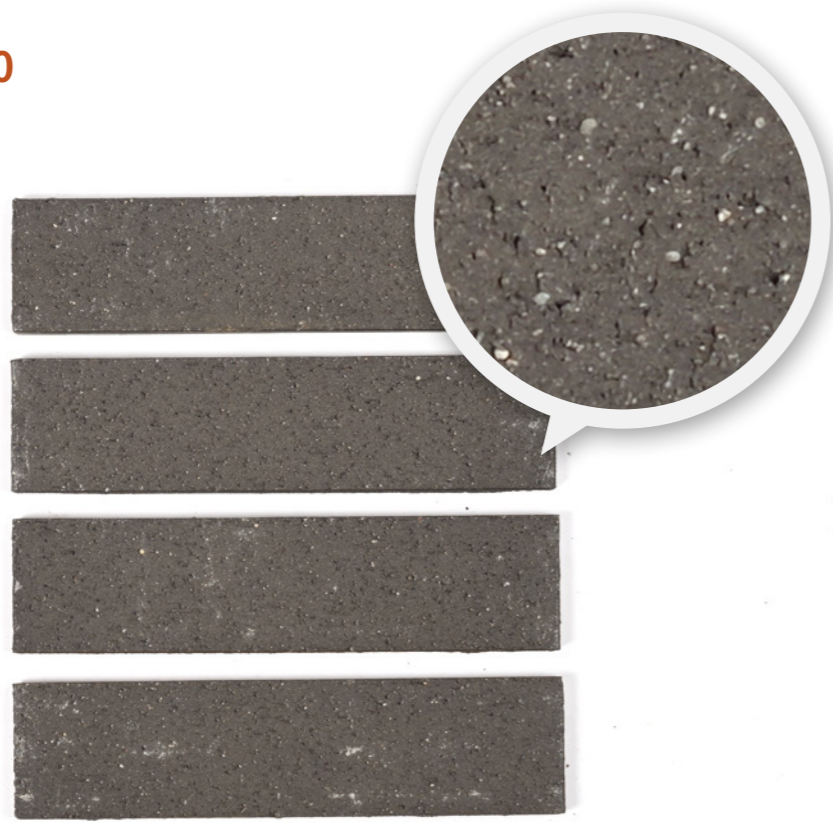

ECOTILE MATTA 240

에코타일 메타 240