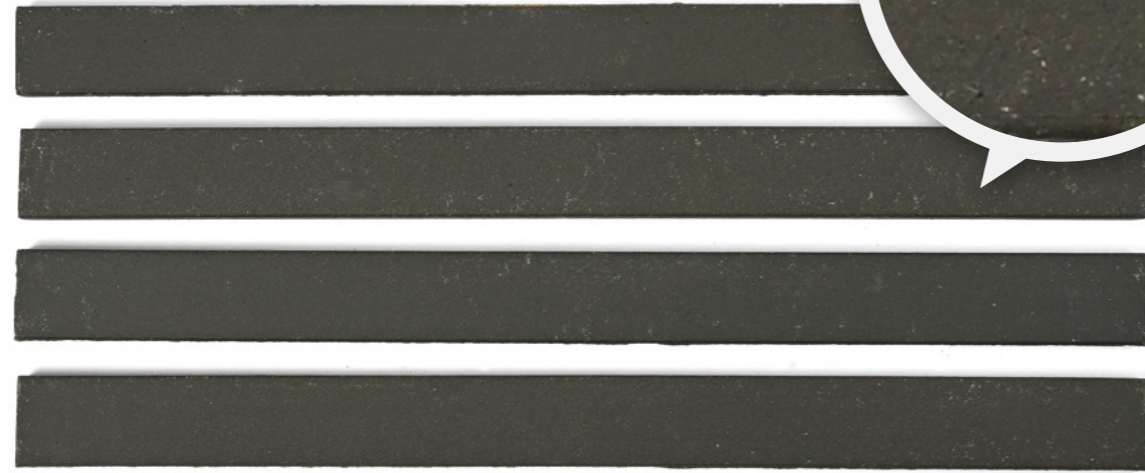

Ver 2.0

화재에도 안전한 유럽풍 고급 점토타일

ECO TILE COLOR

에코타일 색상

ECO TILE

SPECIFICATION & COLOR

에코 타일 사양 & 색상

ECOTILE FLAT 500

에코타일 플랫 500

ROSE RED 로제 레드

ECOTILE FLAT 500

에코타일 플랫 500

LIGHT GREY 라이트 그레이

ECOTILE FLAT 500

에코타일 플랫 500

ONYX BLACK 오닉스 블랙

ECO TILE SPECIFICATION & COLOR

에코 타일 사양 & 색상

ECOTILE BRUSH 500

에코타일 브러쉬 500

제품규격 500 x 40 x 15 mm

코너타일 190 x 90 x 40 x 15 mm

시공량 33 장 / m²

줄눈기준 18 mm 기준