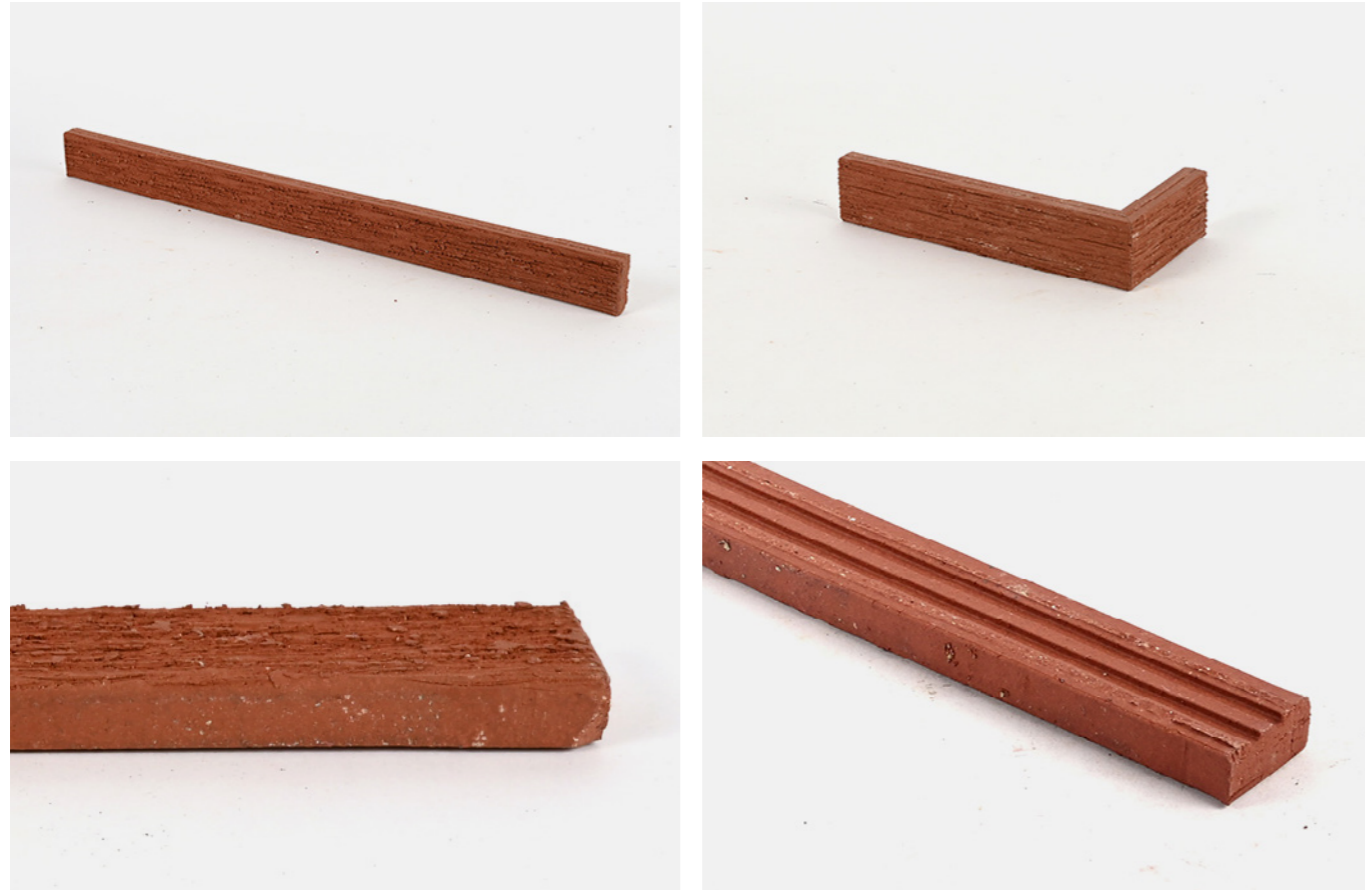

ECO TILE SPECIFICATION & COLOR

에코 타일 사양 & 색상

ECOTILE BRUSH 500

에코타일 브러쉬 500

제품규격 500 x 40 x 15 mm

코너타일 190 x 90 x 40 x 15 mm

시공량 33 장 / m²

줄눈기준 18 mm 기준

제품포장 33, 42(코너타일) 장 / Box

제품무게 23, 16(코너타일) Kg / Box

ECOTILE BRUSH 500

에코타일 브러쉬 500

ROSE RED 로제 레드

ECOTILE BRUSH 500

에코타일 브러쉬 500

LIGHT GREY 라이트 그레이

ECO TILE

SPECIFICATION & COLOR

에코 타일 사양 & 색상

ECOTILE MATTA 240

에코타일 메타 240

제품규격 240 x 60 x 11 mm
코너타일 174 x 50 x 60 x 11 mm
시공량 52 장 / m²
줄눈기준 15 mm 기준
제품포장 52, 56(코너타일) 장 / Box
제품무게 18, 19(코너타일) Kg / Box

ECOTILE MATTA 240