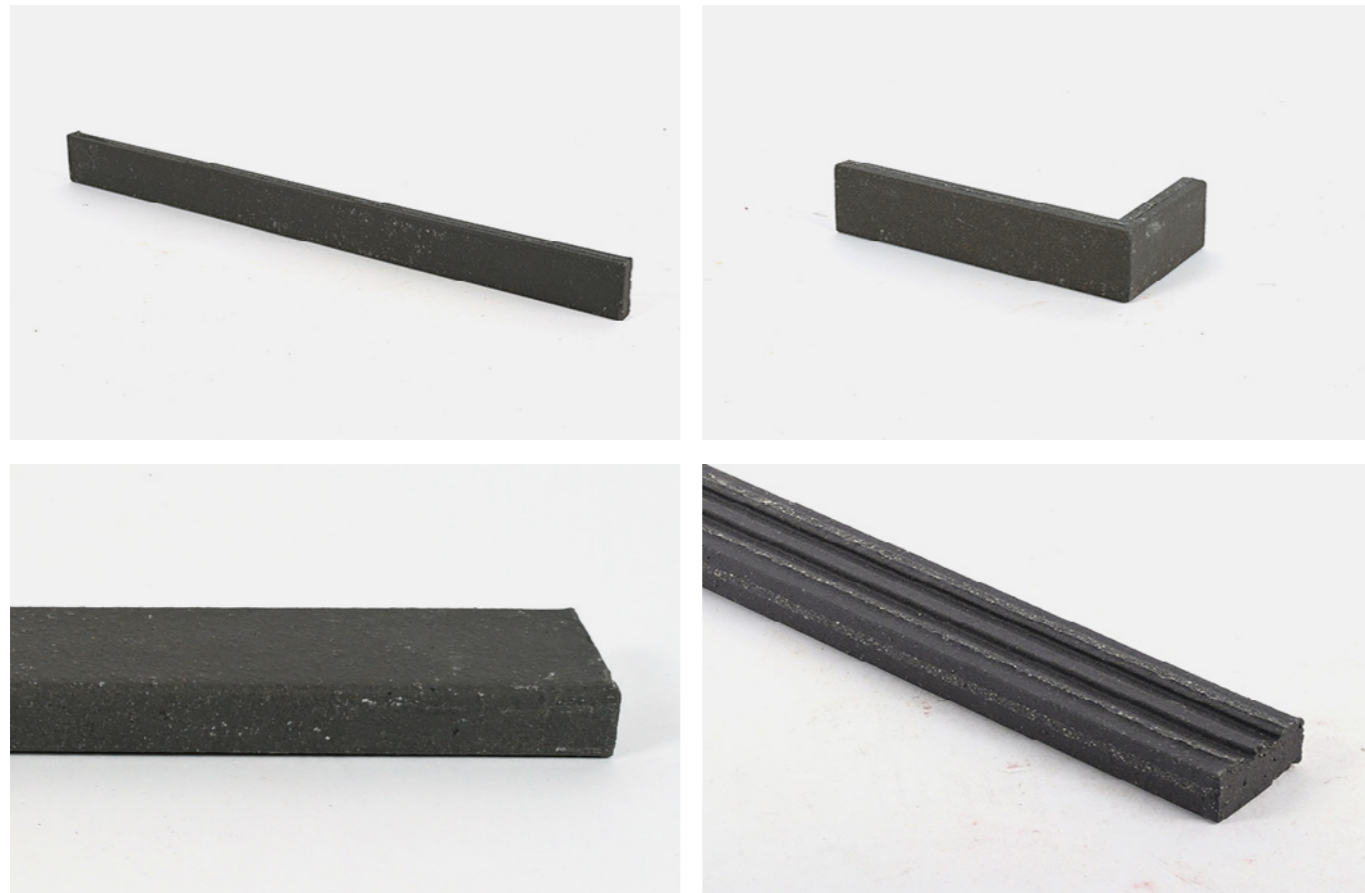

에코타일 플랫 500

제품규격 500 x 40 x 15 mm
코너타일 190 x 90 x 40 x 15 mm
시공량 33 장 / m²
줄눈기준 18 mm 기준
제품포장 33, 42(코너타일) 장 / Box
제품무게 23, 16(코너타일) Kg / Box

ECOTILE FLAT 500

에코타일 플랫 500

PURE WHITE 퓨어 화이트

ECOTILE FLAT 500

에코타일 플랫 500

ROSE RED 로제 레드

ECOTILE FLAT 500

에코타일 플랫 500

LIGHT GREY 라이트 그레이

ECOTILE FLAT 500

에코타일 플랫 500

ONYX BLACK 오닉스 블랙

ECO TILE SPECIFICATION & COLOR

에코 타일 사양 & 색상

ECOTILE BRUSH 500

에코타일 브러쉬 500

제품규격 500 x 40 x 15 mm

코너타일 190 x 90 x 40 x 15 mm

시공량 33 장 / m²

줄눈기준 18 mm 기준

ECO TILE

SPECIFICATION & COLOR

에코 타일 사양 & 색상

ECOTILE MATTA 240

에코타일 메타 240

제품규격 240 x 60 x 11 mm
코너타일 174 x 50 x 60 x 11 mm
시공량 52 장 / m²
줄눈기준 15 mm 기준
제품포장 52, 56(코너타일) 장 / Box
제품무게 18, 19(코너타일) Kg / Box

ECOTILE MATTA 240