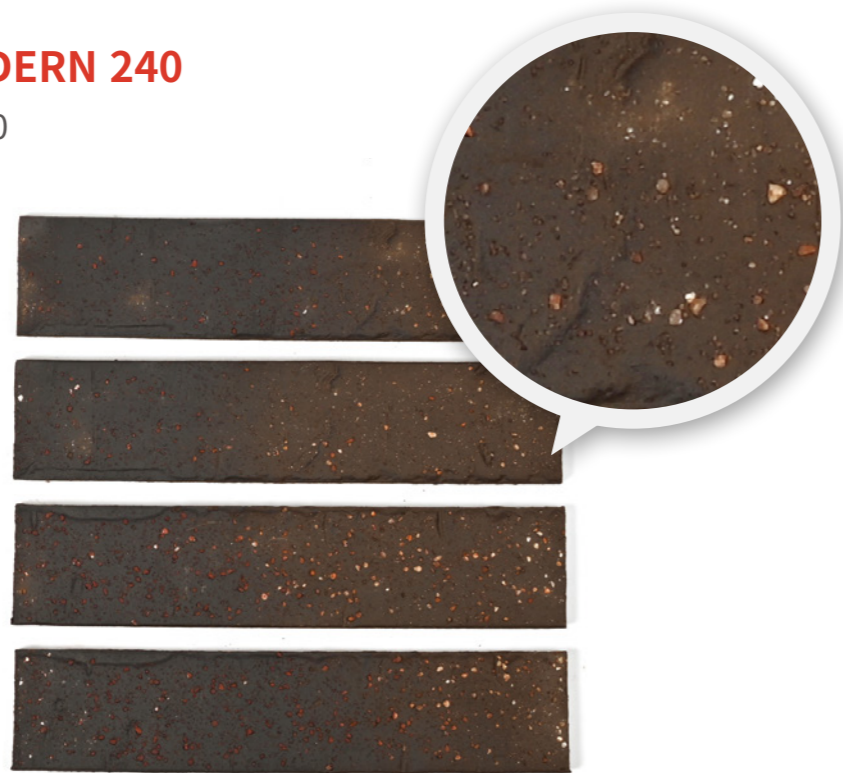

ABC CLAY TILE MODERN 240

ABC 독일 점토타일 모던 240