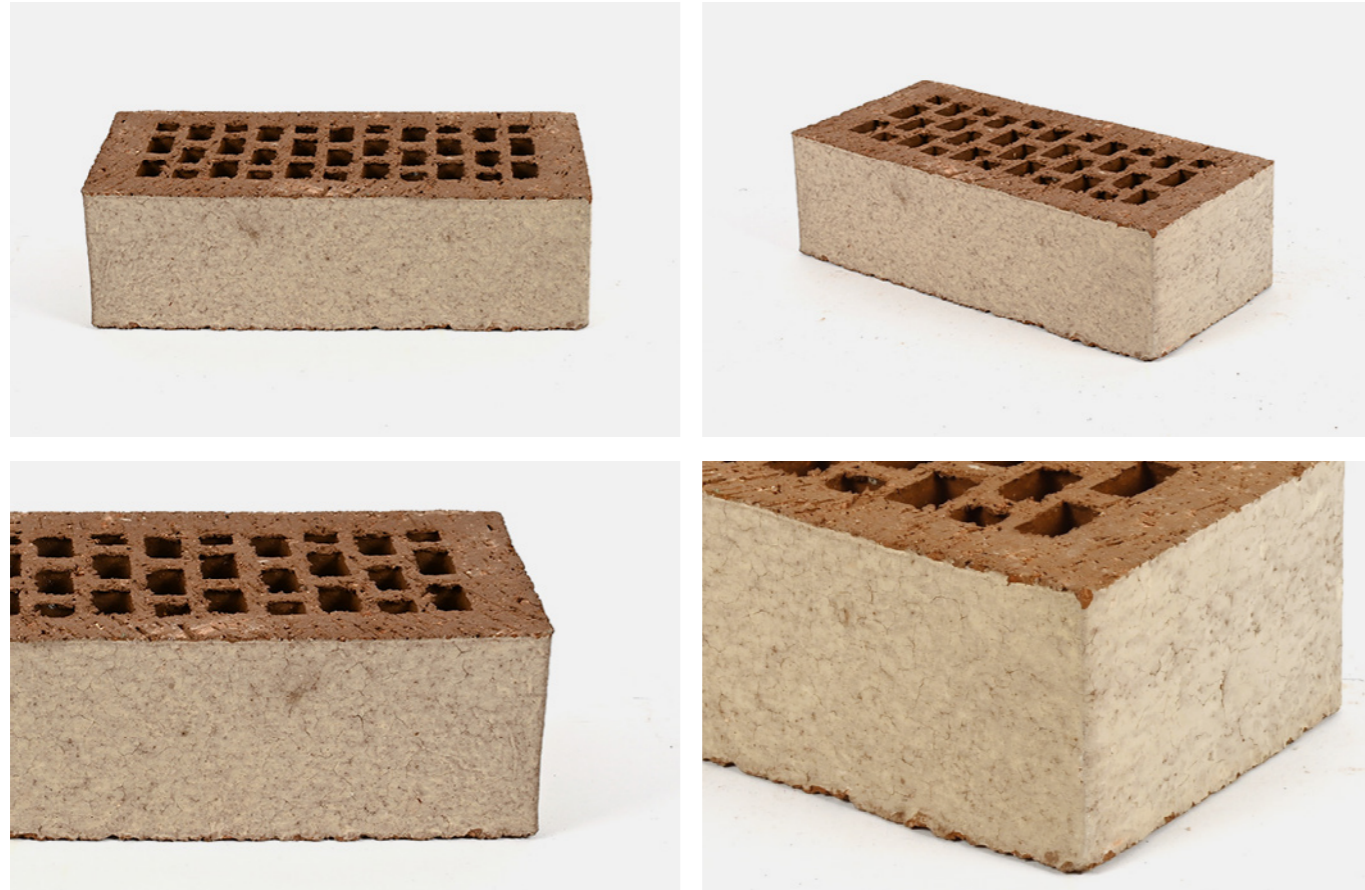

ABC 독일 점토타일 모던 240

BALTRUM RUSTIC 발트름 러스틱

ABC CLAY TILE & BRICK SPECIFICATION & COLOR

ABC 점토 타일 / 벽돌 사양 & 색상

ABC CLAY BRICK EURO

ABC 독일 점토벽돌 유로

제품규격 240 x 71 x 115 mm

시공량 48 장 / m²

줄눈기준 12 mm 기준

제품포장 416 장 / Pallet

ABC CLAY BRICK EURO

ABC 독일 점토벽돌 유로

MAGMA WHITE 마그마 화이트

ABC CLAY BRICK EURO

ABC 독일 점토벽돌 유로

BLUE BLACK 블루 블랙