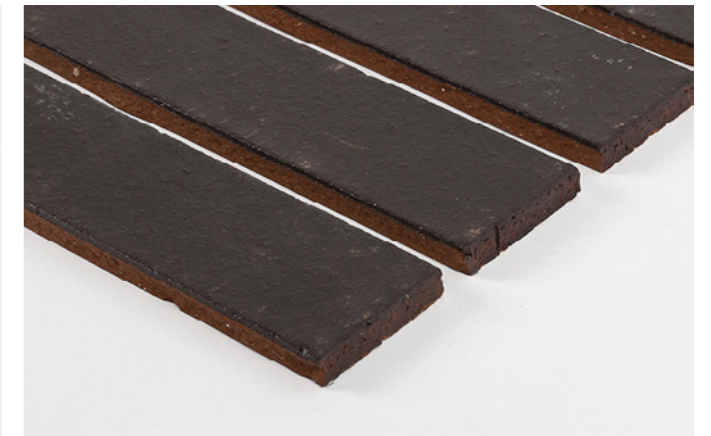

시공량 0.77m² / Box

줄눈기준 12 mm 기준

제품포장 48 장 / Box

제품무게 14 Kg / Box

ABC CLAY TILE MODERN 240

ABC 독일 점토타일 모던 240

WINTERHUDE 윈터후더

ABC CLAY TILE MODERN 240