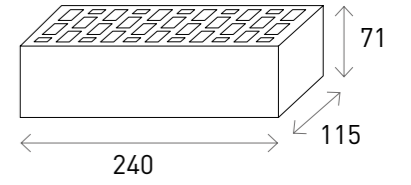

시공량 0.77m² / Box

줄눈기준 12 mm 기준

제품포장 48 장 / Box

제품무게 14 Kg / Box

ABC CLAY TILE MODERN 240

ABC 독일 점토타일 모던 240

WINTERHUDE 윈터후더

ABC CLAY TILE MODERN 240

ABC 독일 점토타일 모던 240

BALTRUM RUSTIC 발트름 러스틱

ABC CLAY TILE & BRICK SPECIFICATION & COLOR

ABC 점토 타일 / 벽돌 사양 & 색상

ABC CLAY BRICK EURO

ABC 독일 점토벽돌 유로

제품규격 240 x 71 x 115 mm

시공량 48 장 / m²

줄눈기준 12 mm 기준

제품포장 416 장 / Pallet

ABC CLAY BRICK EURO

ABC 독일 점토벽돌 유로

MAGMA WHITE 마그마 화이트

ABC CLAY BRICK EURO

ABC 독일 점토벽돌 유로

BLUE BLACK 블루 블랙