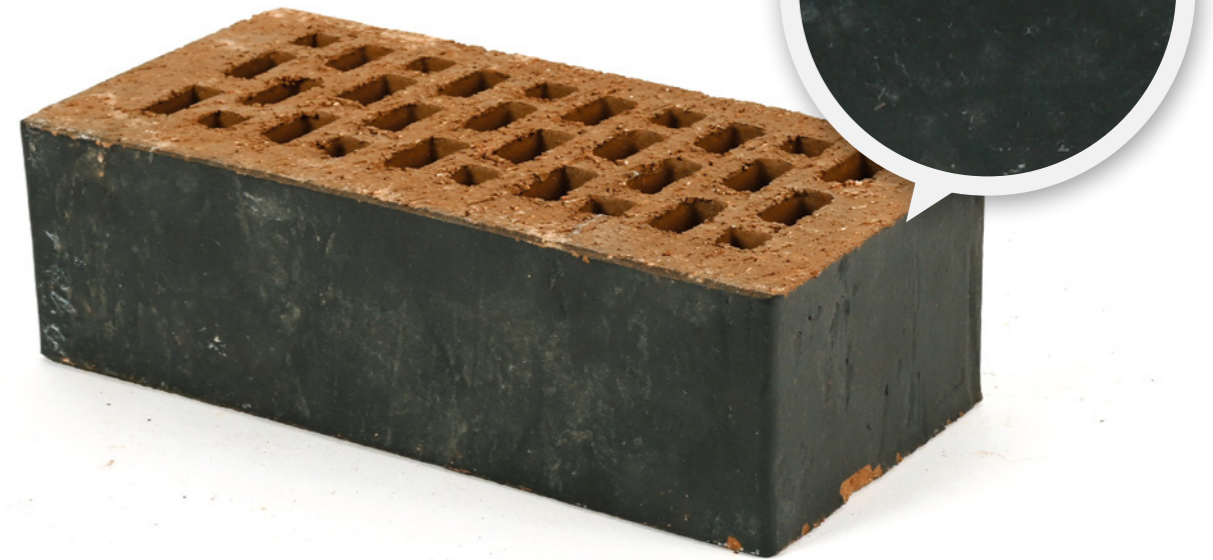

줄눈기준 12 mm 기준

제품포장 416 장 / Pallet

ABC CLAY BRICK EURO

ABC 독일 점토벽돌 유로

MAGMA WHITE 마그마 화이트

ABC CLAY BRICK EURO

ABC 독일 점토벽돌 유로

BLUE BLACK 블루 블랙