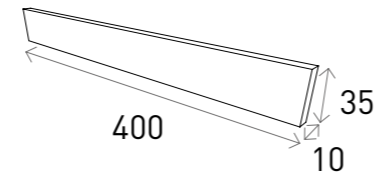

제품규격 365 x 52 x 10 mm

시공량 0.82 m² / Box

줄눈기준 12 mm 기준

제품포장 34 장 / Box

제품무게 15 Kg / Box

ABC CLAY TILE PREMIUM 365

ABC 독일 점토타일 프리미엄 365

ATLANTIS 아틀란티스

ABC CLAY TILE PREMIUM 400

ABC 독일 점토타일 프리미엄 400

제품규격 400 x 35 x 10 mm
시공량 1.14 m² / Box
줄눈기준 12 mm 기준
제품포장 59 장 / Box
제품무게 19 Kg / Box

ABC CLAY TILE PREMIUM 400

ABC 독일 점토타일 프리미엄 400

ELMSHORN BEIGE 엔손 베이지

ABC CLAY TILE & BRICK SPECIFICATION & COLOR

ABC 점토 타일 / 벽돌 사양 & 색상

ABC CLAY TILE PREMIUM 490

ABC 독일 점토타일 프리미엄 490

제품규격 490 x 52 x 13.5 mm

시공량 0.71 m² / Box

줄눈기준 12 mm 기준

제품포장 22 장 / Box

제품무게 14 Kg / Box