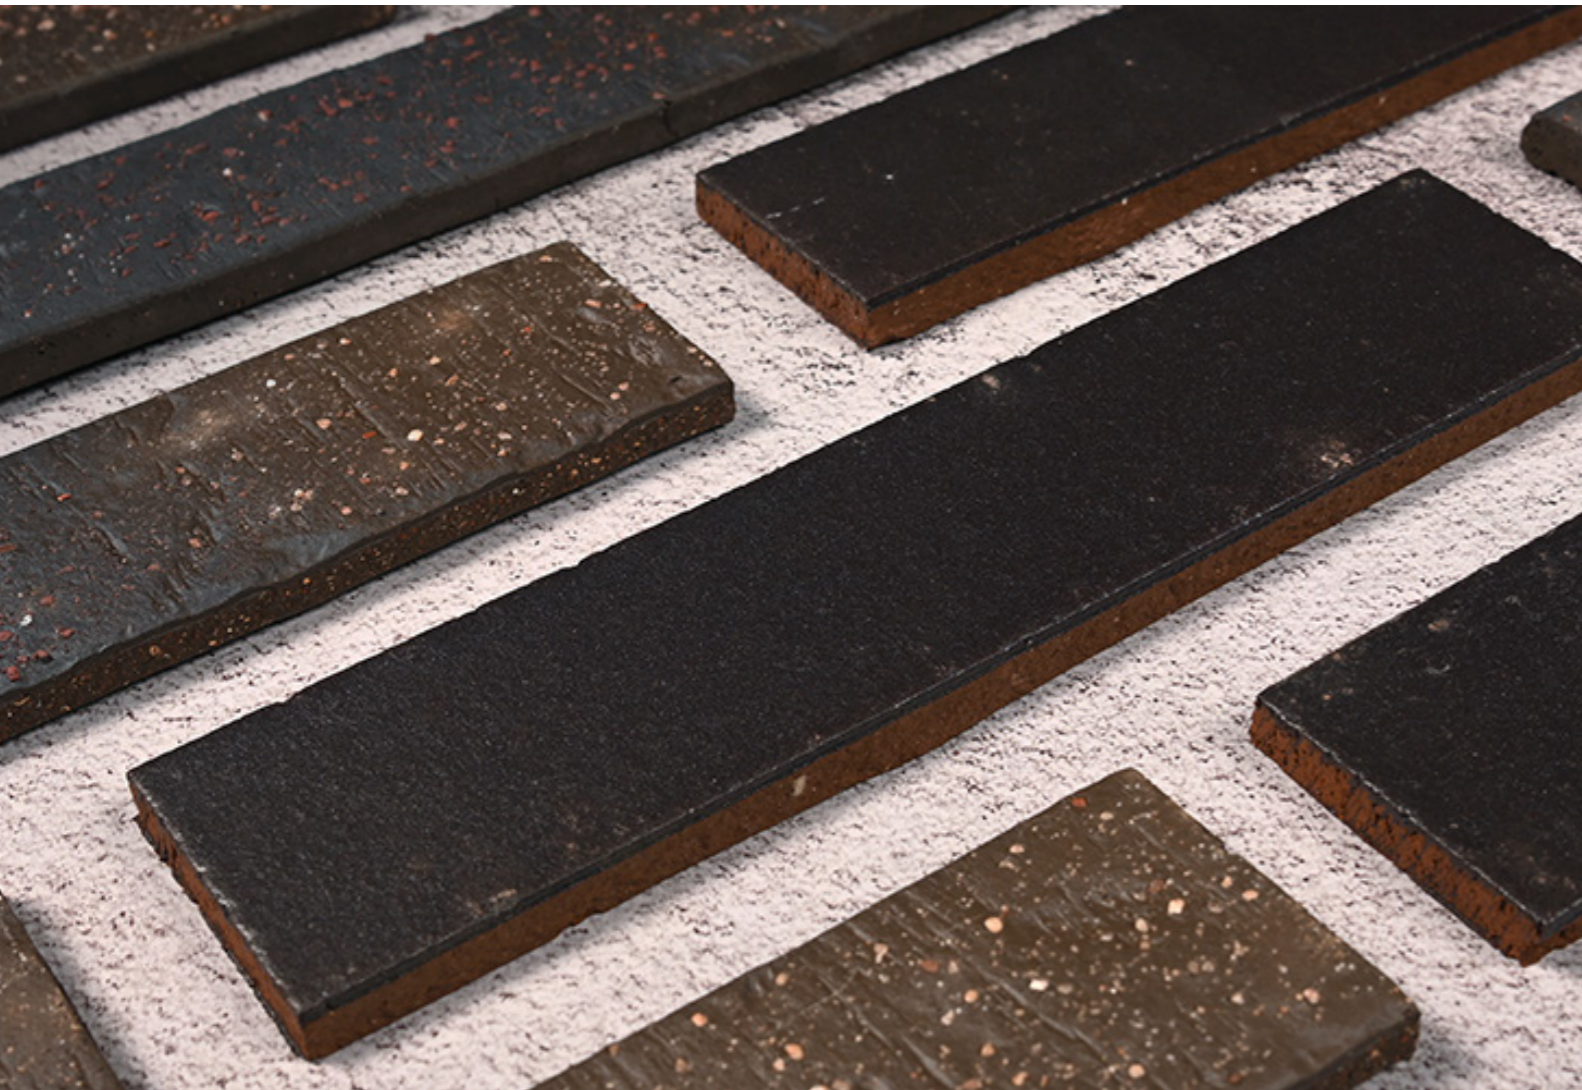

ABC CLAY TILE & BRICK SPECIFICATION & COLOR

ABC 점토 타일 / 벽돌 사양 & 색상

ABC CLAY TILE MODERN 240

ABC 독일 점토타일 모던 240

제품규격 240 x 52 x 10 mm

시공량 0.77m² / Box

줄눈기준 12 mm 기준

제품포장 48 장 / Box

제품무게 14 Kg / Box