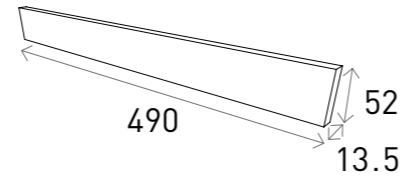

제품규격 365 x 52 x 10 mm

시공량 0.82 m² / Box

줄눈기준 12 mm 기준

제품포장 34 장 / Box

제품무게 15 Kg / Box

ABC CLAY TILE PREMIUM 365

ABC 독일 점토타일 프리미엄 365

ATLANTIS 아틀란티스

ABC CLAY TILE PREMIUM 400

ABC 독일 점토타일 프리미엄 400

제품규격 400 x 35 x 10 mm
시공량 1.14 m² / Box
줄눈기준 12 mm 기준
제품포장 59 장 / Box
제품무게 19 Kg / Box

ABC CLAY TILE PREMIUM 400

ABC 독일 점토타일 프리미엄 400

ELMSHORN BEIGE 엔손 베이지

ABC CLAY TILE & BRICK SPECIFICATION & COLOR

ABC 점토 타일 / 벽돌 사양 & 색상

ABC CLAY TILE PREMIUM 490

ABC 독일 점토타일 프리미엄 490

제품규격 490 x 52 x 13.5 mm

시공량 0.71 m² / Box

줄눈기준 12 mm 기준

제품포장 22 장 / Box

제품무게 14 Kg / Box