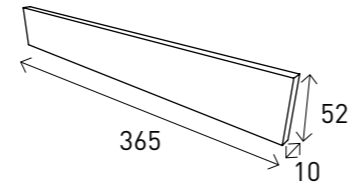

제품규격 365 x 52 x 10 mm

시공량 0.82 m² / Box

줄눈기준 12 mm 기준

제품포장 34 장 / Box

제품무게 15 Kg / Box

ABC CLAY TILE PREMIUM 365

ABC 독일 점토타일 프리미엄 365

ATLANTIS 아틀란티스

ABC CLAY TILE PREMIUM 400

ABC 독일 점토타일 프리미엄 400

제품규격 400 x 35 x 10 mm
시공량 1.14 m² / Box
줄눈기준 12 mm 기준
제품포장 59 장 / Box
제품무게 19 Kg / Box

ABC CLAY TILE PREMIUM 400

ABC 독일 점토타일 프리미엄 400

ELMSHORN BEIGE 엔손 베이지

ABC CLAY TILE & BRICK SPECIFICATION & COLOR

ABC 점토 타일 / 벽돌 사양 & 색상

ABC CLAY TILE PREMIUM 490

ABC 독일 점토타일 프리미엄 490

제품규격 490 x 52 x 13.5 mm

시공량 0.71 m² / Box

줄눈기준 12 mm 기준

제품포장 22 장 / Box

제품무게 14 Kg / Box