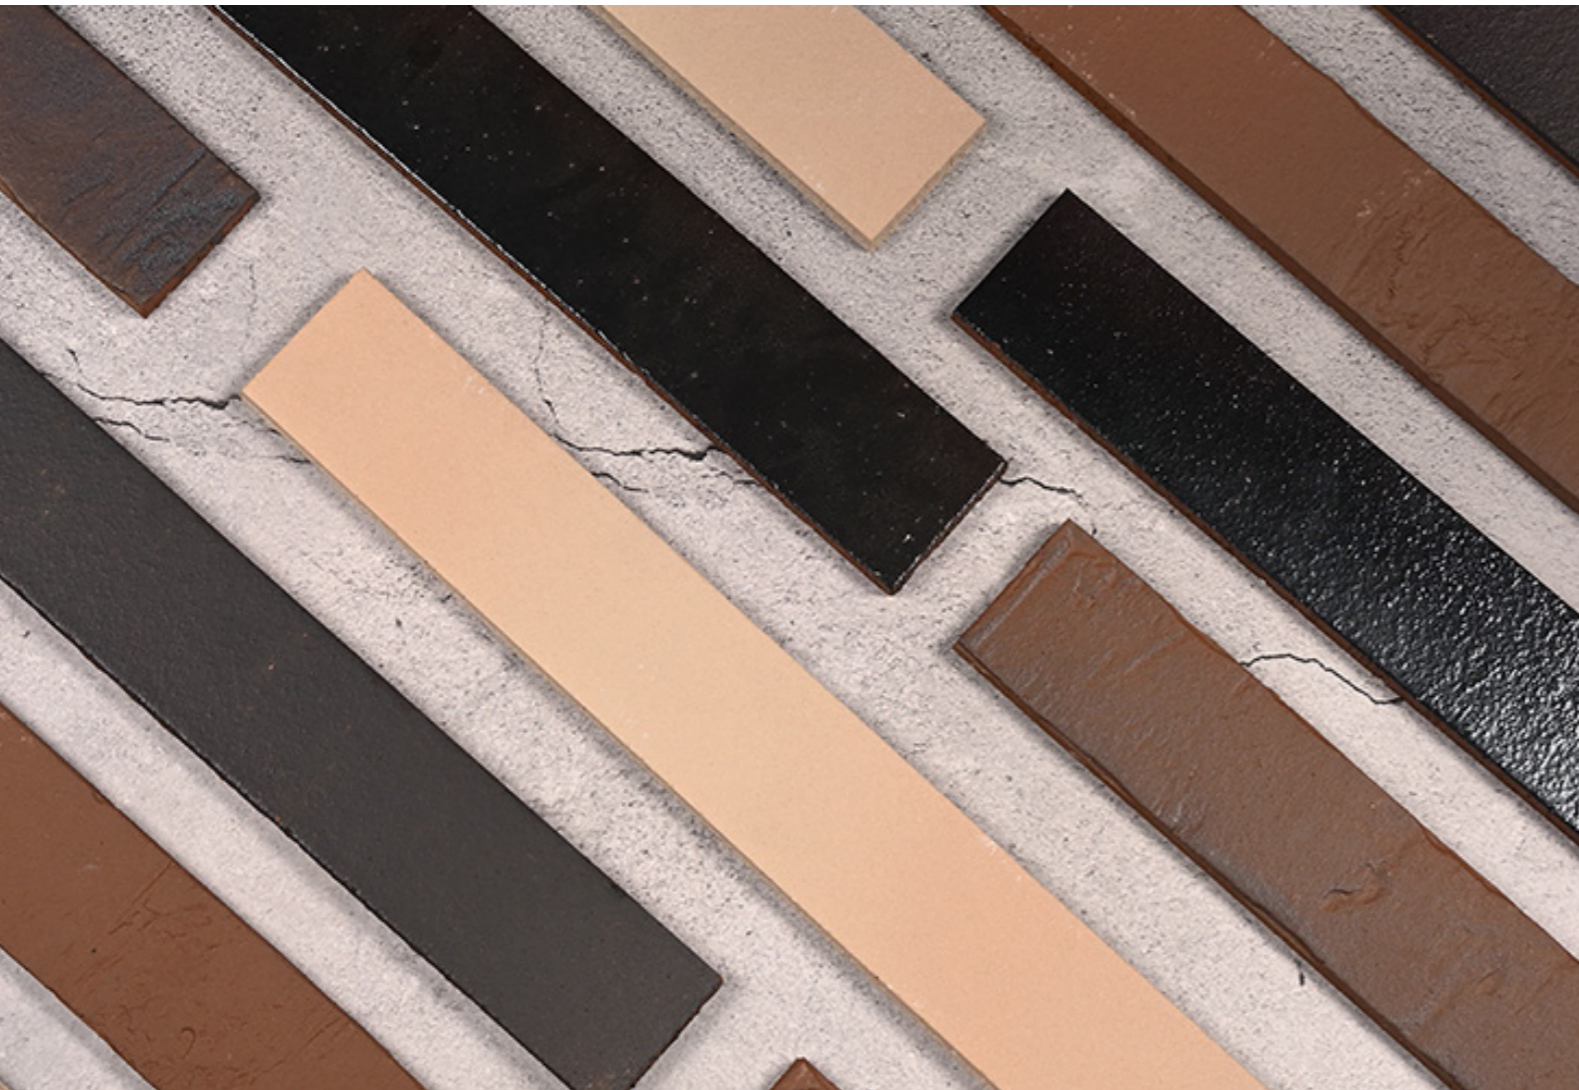

ABC CLAY TILE & BRICK SPECIFICATION & COLOR

ABC 점토 타일 / 벽돌 사양 & 색상

ABC CLAY TILE PREMIUM 365

ABC 독일 점토타일 프리미엄 365

제품규격 365 x 52 x 10 mm

시공량 0.82 m² / Box

줄눈기준 12 mm 기준

제품포장 34 장 / Box

제품무게 15 Kg / Box