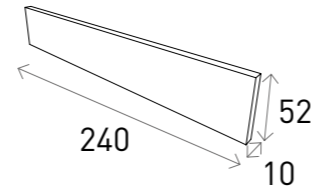

ABC 점토 타일 / 벽돌 사양 & 색상

ABC CLAY TILE PREMIUM 490

ABC 독일 점토타일 프리미엄 490

제품규격 490 x 52 x 13.5 mm

시공량 0.71 m² / Box

줄눈기준 12 mm 기준

제품포장 22 장 / Box

제품무게 14 Kg / Box

ABC CLAY TILE PREMIUM 490

ABC 독일 점토타일 프리미엄 490

ELMSHORN BEIGE 엔손 베이지

ABC CLAY TILE & BRICK SPECIFICATION & COLOR

ABC 점토 타일 / 벽돌 사양 & 색상

ABC CLAY TILE MODERN 240

ABC 독일 점토타일 모던 240

제품규격 240 x 52 x 10 mm

시공량 0.77m² / Box

줄눈기준 12 mm 기준

제품포장 48 장 / Box

제품무게 14 Kg / Box

ABC CLAY TILE MODERN 240

ABC 독일 점토타일 모던 240

WINTERHUDE 윈터후더

ABC CLAY TILE MODERN 240