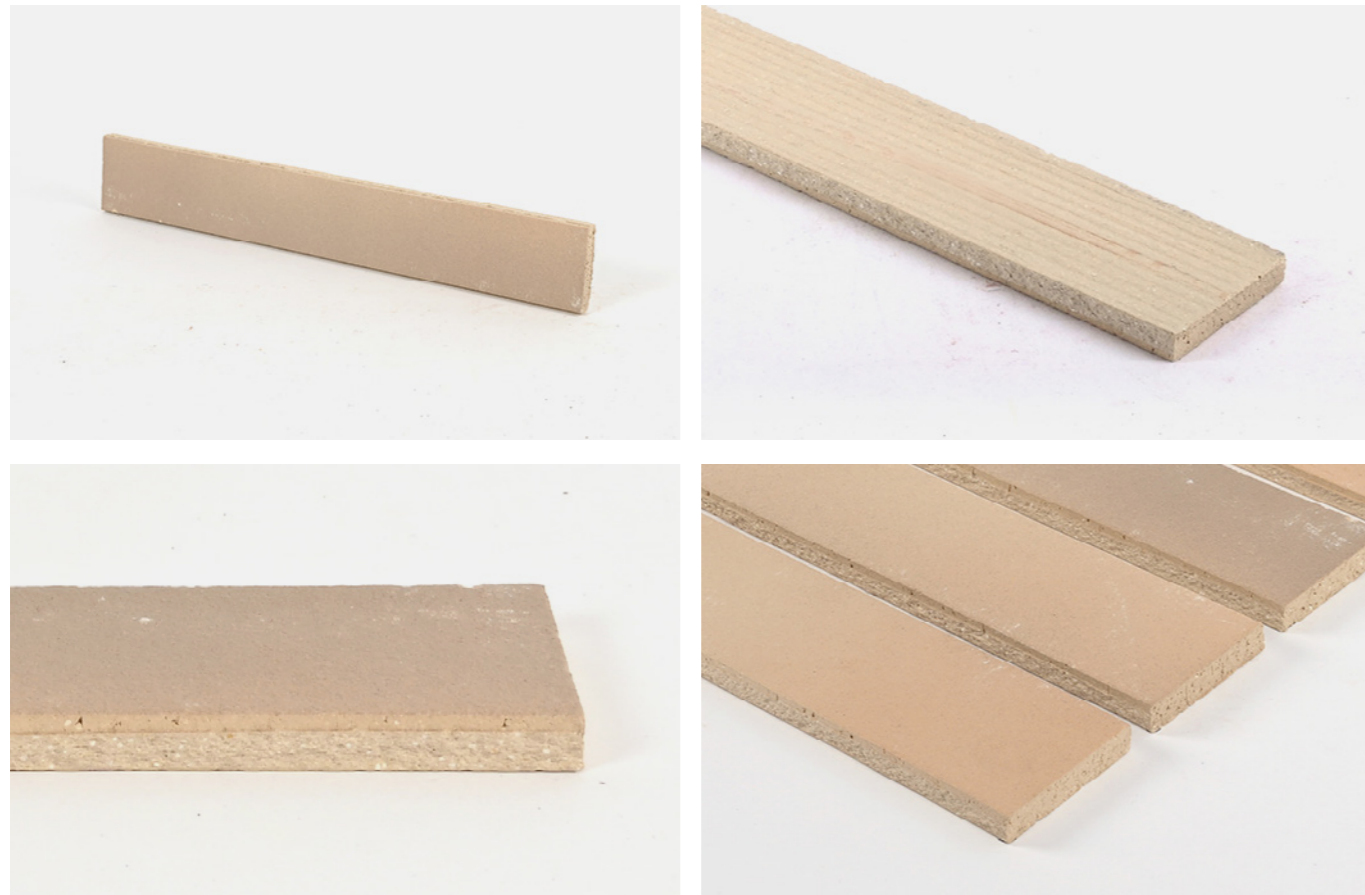

제품규격 365 x 52 x 10 mm

시공량 0.82 m² / Box

줄눈기준 12 mm 기준

제품포장 34 장 / Box

제품무게 15 Kg / Box

ABC CLAY TILE PREMIUM 365

ABC 독일 점토타일 프리미엄 365

ATLANTIS 아틀란티스

ABC CLAY TILE PREMIUM 365

ABC 독일 점토타일 프리미엄 365

ELMSHORN OCKER 엔손 오커

ABC CLAY TILE PREMIUM 365

ABC 독일 점토타일 프리미엄 365

TEUTO RED 아틀란티스

ABC CLAY TILE & BRICK SPECIFICATION & COLOR

ABC 점토 타일 / 벽돌 사양 & 색상

ABC CLAY TILE PREMIUM 400

ABC 독일 점토타일 프리미엄 400

제품규격 400 x 35 x 10 mm
시공량 1.14 m² / Box
줄눈기준 12 mm 기준
제품포장 59 장 / Box
제품무게 19 Kg / Box

ABC CLAY TILE PREMIUM 400

ABC 독일 점토타일 프리미엄 400

ELMSHORN BEIGE 엔손 베이지

ABC CLAY TILE & BRICK SPECIFICATION & COLOR