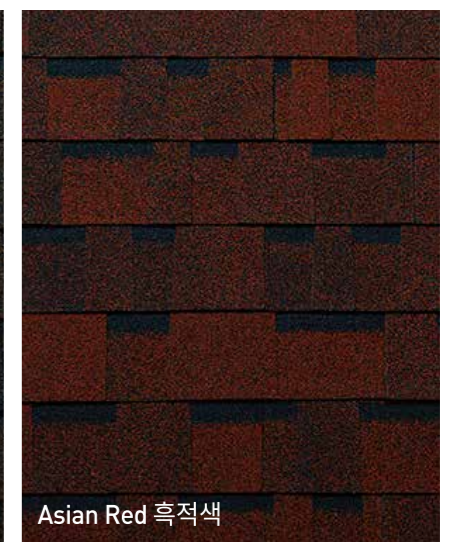

Asian Green 흑녹색

Asian Red 흑적색