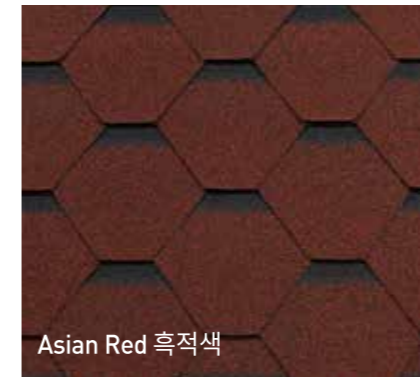

+ 제품 색상

Terra Cotta Blend 노을색

Onyx Black 검정색

Harbor Blue 청포도색

Estate Gray 돌회색

Desert Tan 황금색

Asian Green 흑녹색

Brownwood 연밤색

표준 규격	1,000 x 323 mm
노출 면적	146 mm
시공 면적	2.34 m ² / Bd
표준 중량	17.5 Kg / Bd
포장 규격	21 장 / Bd

+ 제품 색상

Terra Cotta Blend 노을색

Estate Gray 돌회색

Bark Brown 진밤색

Asian Red 흑적색

Asian Green 흑녹색

CLASSIC[®] SUPER[™]

+ 제품 색상

Terra Cotta Blend 노을색

Onyx Black 검정색

Harbor Blue 청포도색

Estate Gray 돌회색

Desert Tan 황금색

Brownwood 연밤색

Bark Brown 진밤색