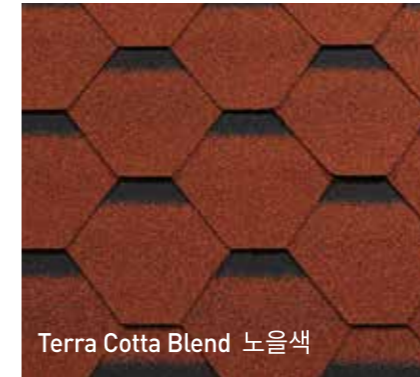

OAK EURO® W PLUS

오웬스코닝 육각싱글

오크 유로® W 플러스

유러피안 감각의 싱글

육각형 형태의 따사로운 디자인으로 유연한 시공성과 가벼운 제품 핸들링이 매력적인 싱글입니다. 건축물의 기대수명에 따라 워런티 기간 타입별로 선택할 수 있어 더욱 더 합리적입니다.

+ 제품 표준 사양

표준 규격	1,000 x 323 mm
노출 면적	146 mm
시공 면적	2.34 m² / Bd
표준 중량	17.5 Kg / Bd
포장 규격	21 장 / Bd

+ 제품 색상